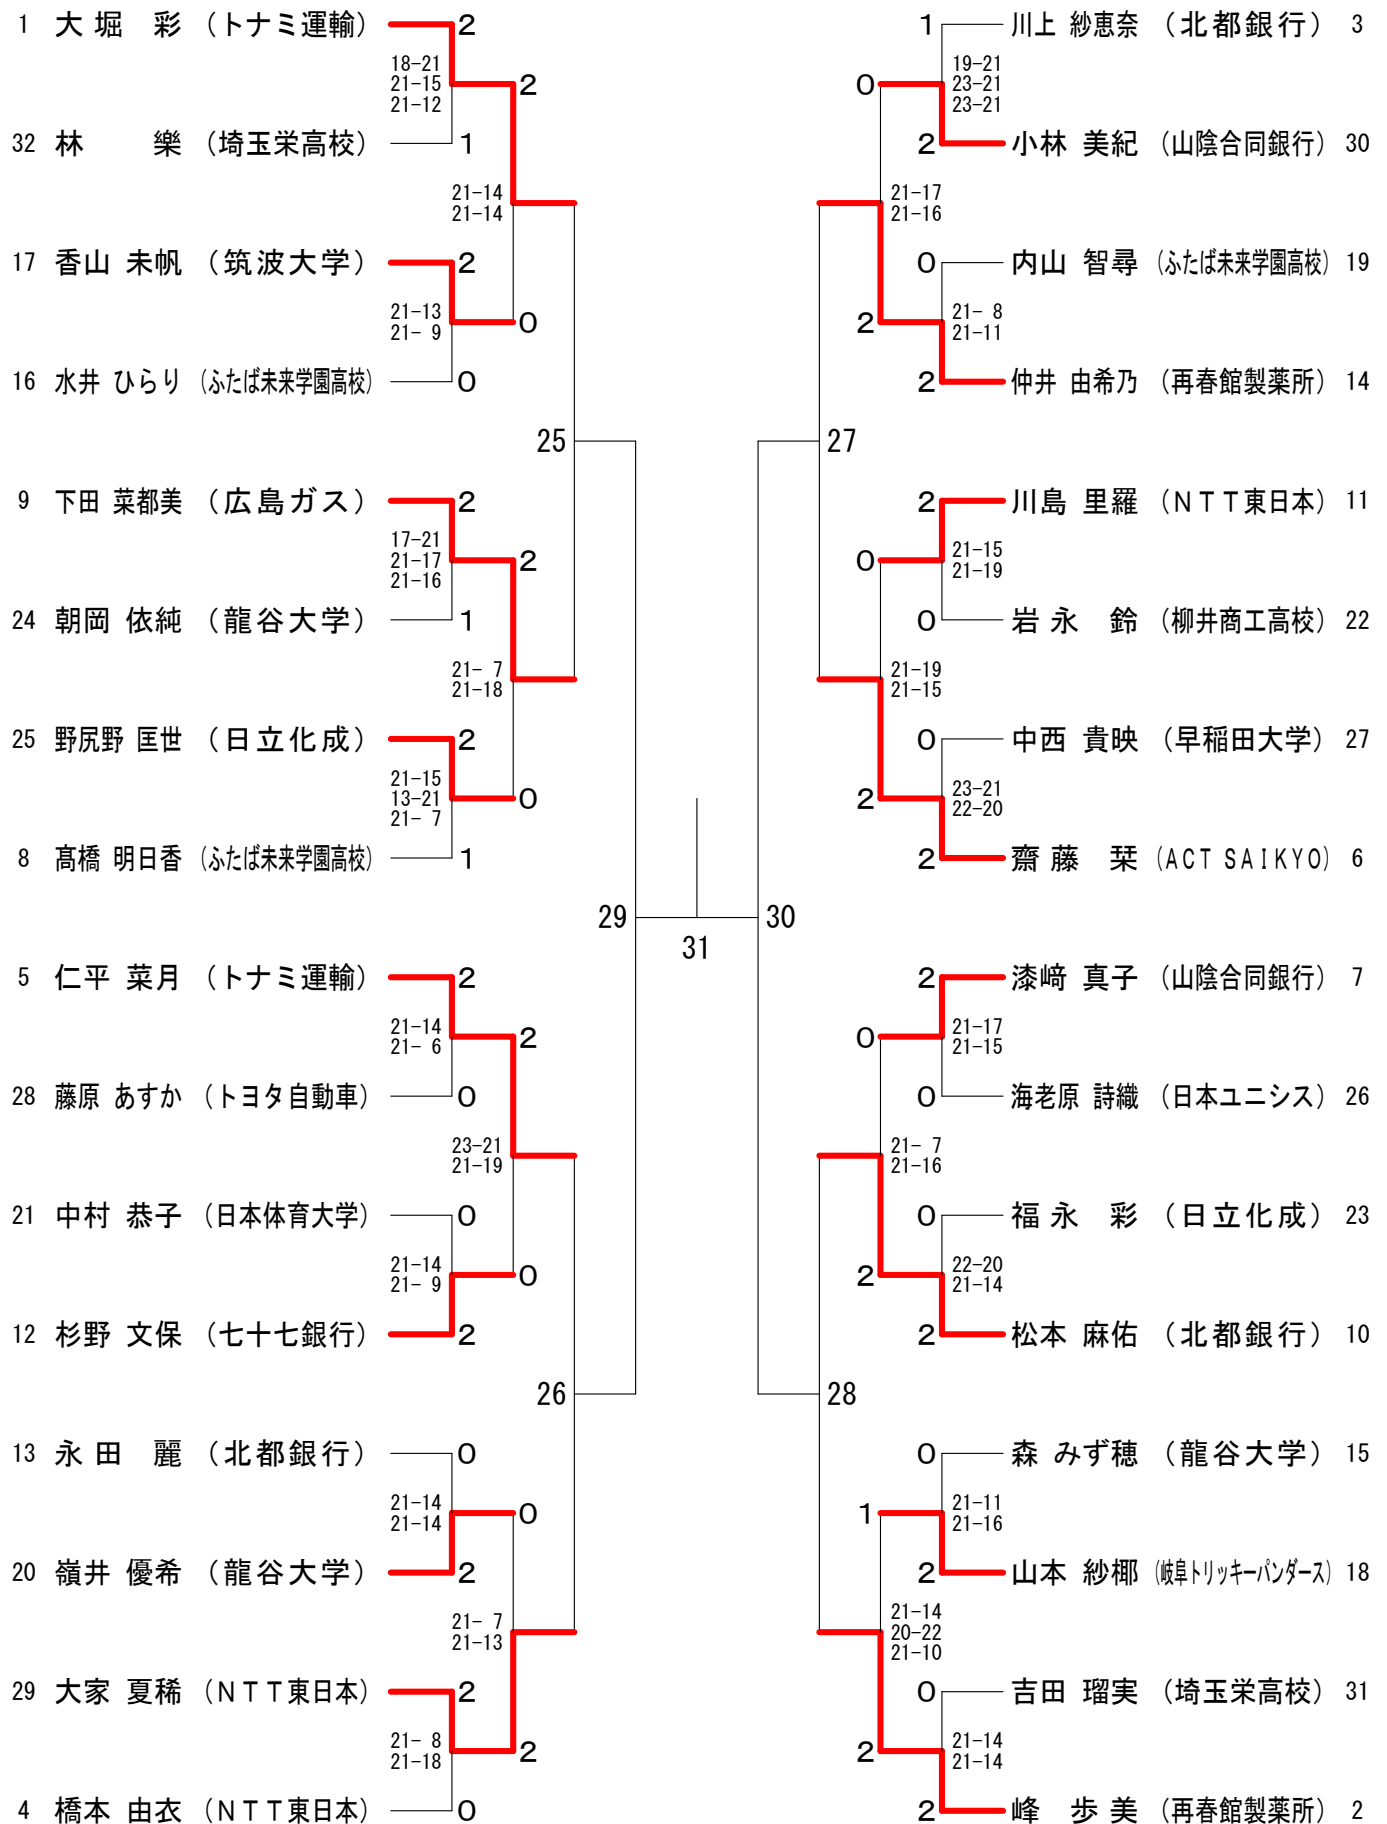

2017年日本ランキングサーキット大会

平成29年5月27日-31日 さいたま市記念総合体育館

男子シングルス

2017年日本ランキングサーキット大会

平成29年5月27日-31日 さいたま市記念総合体育館

女子シングルス

2017年日本ランキングサーキット大会

平成29年5月27日-31日 さいたま市記念総合体育館

男子ダブルス

2017年日本ランキングサーキット大会

平成29年5月27日-31日 さいたま市記念総合体育館

女子ダブルス

2017年日本ランキングサーキット大会

平成29年5月27日-31日 さいたま市記念総合体育館

混合ダブルス

ランク30, 31は抽選の結果です

2017年日本ランキングサーキット大会

平成29年5月27日-31日 さいたま市記念総合体育館

男子シングルス17位決定戦

高野 将斗 (トナミ運輸)	1	0	常山 幹太 (トナミ運輸)
山澤 直貴 (法政大学)	2	2	内藤 浩司 (トナミ運輸)
山口 容正 (金沢学院クラブ)	X	0	堀川 善生 (東北マークス)
和田 周 (JTEKT)	1	2	小倉 由嵩 (日本大学)
大林 拓真 (埼玉栄高校)	2	1	古賀 輝 (NTT東日本)
小高 拓也 (丸杉)	1	2	星野 健太郎 (金沢学院クラブ)
古財 和輝 (龍谷大学職員)	2	0	大関 修平 (中央大学)
甲谷 光 (トナミ運輸)	0	2	宮本 樹希 (金沢学院クラブ)

男子ダブルス17位決定戦

間瀬 俊介 (丸杉)	2	X	渡邊 達哉 (トナミ運輸)
河崎 駿輔 (東北マークス)	1	X	権藤 公平 (トナミ運輸)
堀川 善生 (東北マークス)	1	1	浦井 唯行 (丸杉)
鈴木 大裕 (東北マークス)	1	2	三浦 昂 (丸杉)
宮嶋 航太郎 (JTEKT)	2	1	中里 裕貴 (早稲田大学)
仁平 澄也 (明治大学)	1	2	富岡 寿将 (早稲田大学)
山田 尚輝 (ふたば未来学園)	1	2	岡村 洋輝 (日本ユニシス)
筑後 恵太 (ふたば未来学園)	1	2	小野寺 雅之 (早稲田大学)
松丸 一輝 (NTT東日本)	2	2	山東 亮太 (岩出市役所)
西川 裕次郎 (法政大学)	1	2	本田 大樹 (龍谷大学)
野村 拓海 (法政大学)	0	0	西澤 潤 (JTEKT)
山澤 直貴 (法政大学)	0	0	和田 周 (JTEKT)
牧野 公亮 (J.R北海道)	2	2	玉手 勝輝 (日本体育大学)
山村 駿介 (トナミ運輸)	2	2	山下 恭平 (日本体育大学)
成富 勇太 (龍谷大学)	0	0	星野 翔平 (NTT東日本)
内田 裕太郎 (龍谷大学)	0	0	藤野 琢人 (NTT東日本)