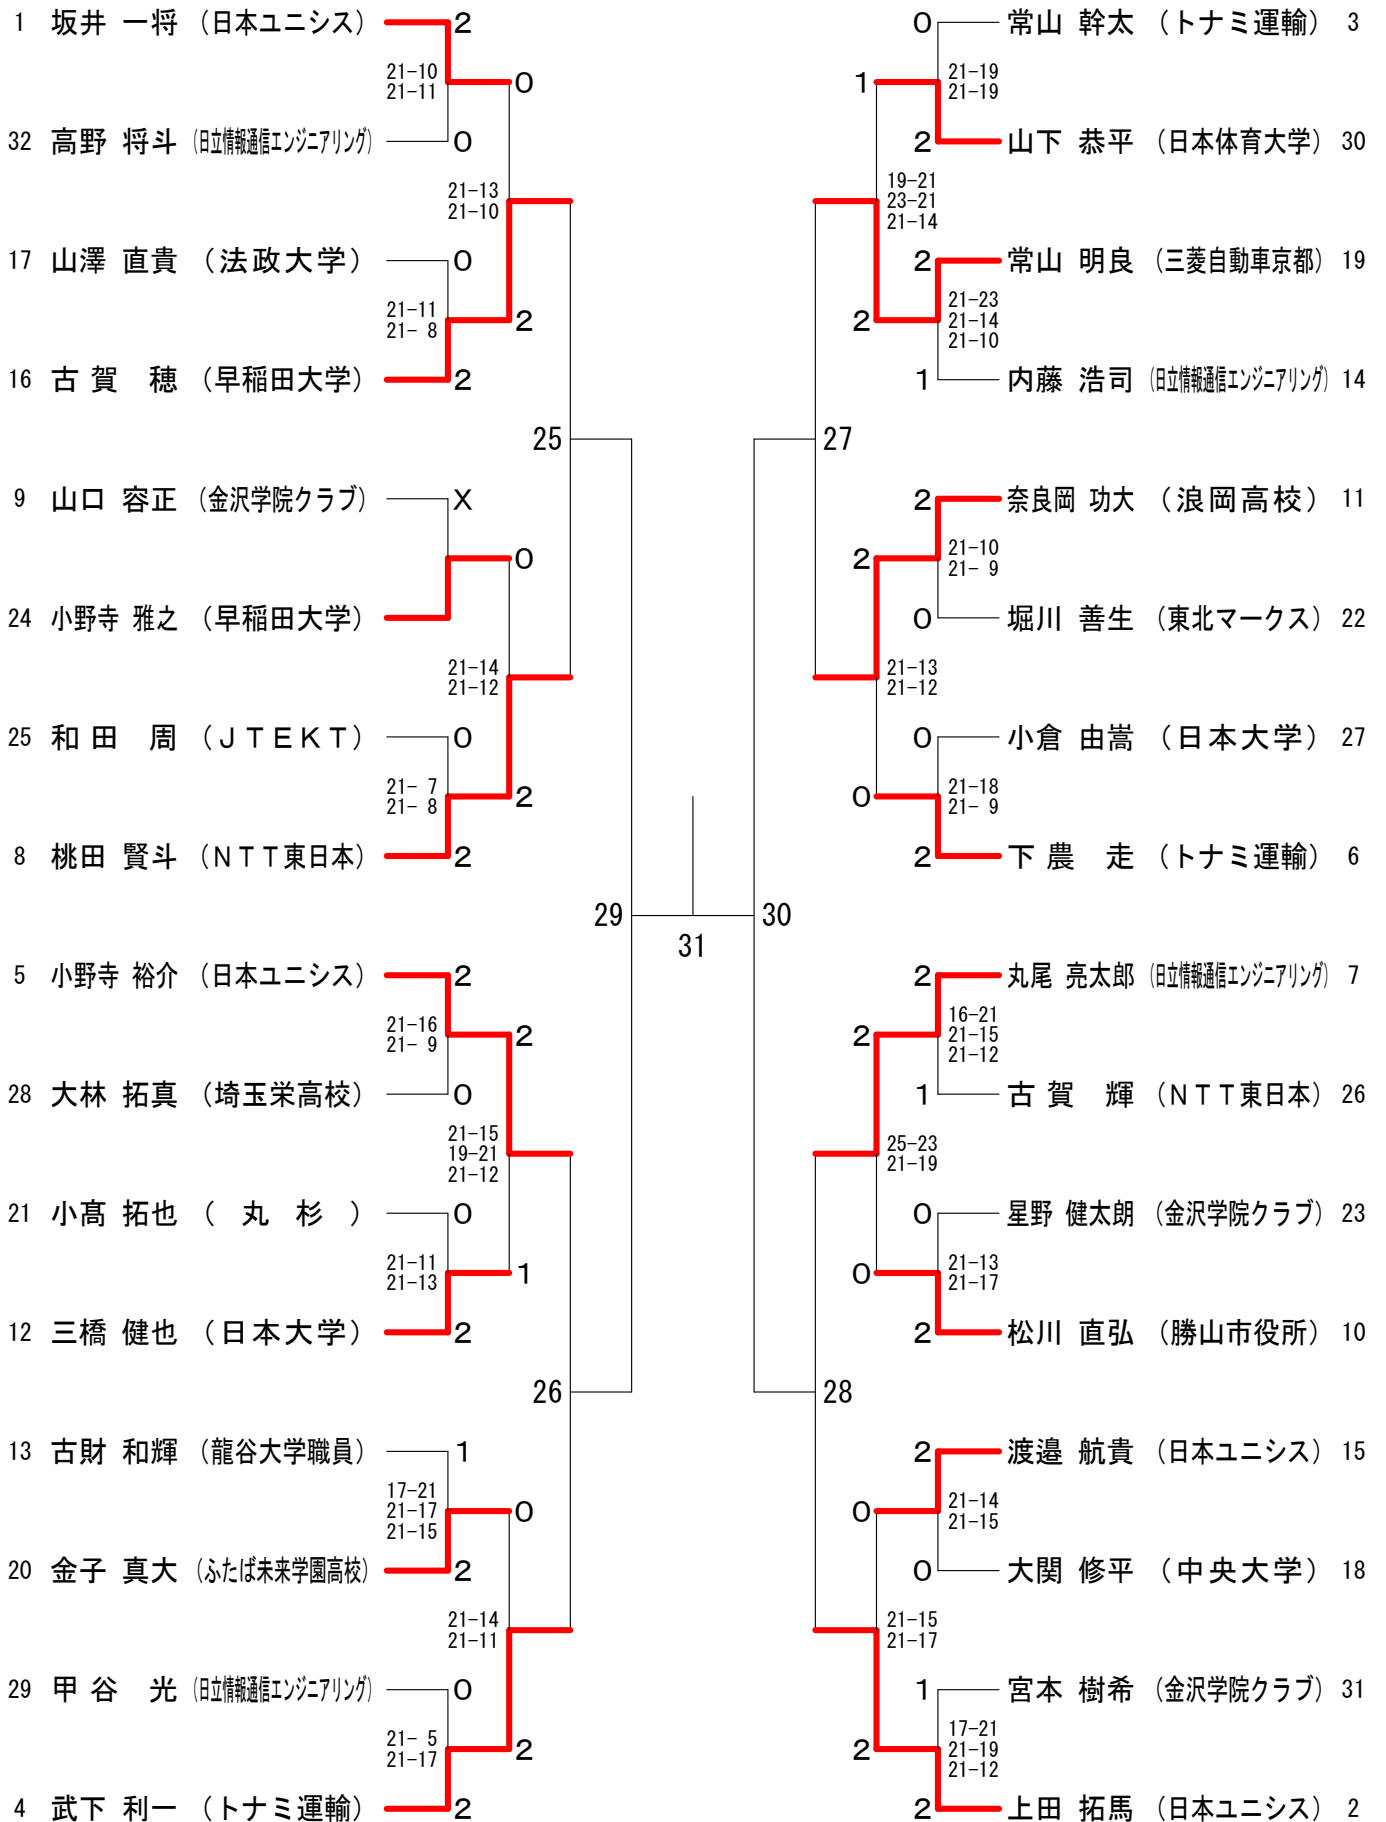

2017年日本ランキングサーキット大会

平成29年5月27日-31日 さいたま市記念総合体育館

男子シングルス

2017年日本ランキングサーキット大会

平成29年5月27日-31日 さいたま市記念総合体育館

女子シングルス

2017年日本ランキングサーキット大会

平成29年5月27日-31日 さいたま市記念総合体育館

男子ダブルス

2017年日本ランキングサーキット大会

平成29年5月27日-31日 さいたま市記念総合体育館

女子ダブルス

2017年日本ランキングサーキット大会

平成29年5月27日-31日 さいたま市記念総合体育館

混合ダブルス

ランク30, 31は抽選の結果です

2017年日本ランキングサーキット大会

平成29年5月27日-31日 さいたま市記念総合体育館

男子シングルス17位決定戦

高野 将斗 (トナミ運輸)	1	0	常山 幹太 (トナミ運輸)
山澤 直貴 (法政大学)	2	2	内藤 浩司 (トナミ運輸)
山口 容正 (金沢学院クラブ)	X	0	堀川 善生 (東北マークス)
和田 周 (JTEKT)	1	2	小倉 由嵩 (日本大学)
大林 拓真 (埼玉栄高校)	2	1	古賀 輝 (NTT東日本)
小高 拓也 (丸杉)	1	2	星野 健太郎 (金沢学院クラブ)
古財 和輝 (龍谷大学職員)	2	0	大関 修平 (中央大学)
甲谷 光 (トナミ運輸)	0	2	宮本 樹希 (金沢学院クラブ)

男子ダブルス17位決定戦

間瀬 俊介 (丸杉)	2	X	渡邊 達哉 (トナミ運輸)
河崎 駿輔 (東北マークス)	1	X	権藤 公平 (トナミ運輸)
堀川 善生 (東北マークス)	1	1	浦井 唯行 (丸杉)
鈴木 大裕 (東北マークス)	1	2	三浦 昂 (丸杉)
宮嶋 航太郎 (JTEKT)	2	1	中里 裕貴 (早稲田大学)
仁平 澄也 (明治大学)	1	2	富岡 寿将 (早稲田大学)
山田 尚輝 (ふたば未来学園)	1	2	岡村 洋輝 (日本ユニシス)
筑後 恵太 (ふたば未来学園)	1	2	小野寺 雅之 (早稲田大学)
松丸 一輝 (NTT東日本)	2	2	山東 亮太 (岩出市役所)
西川 裕次郎 (法政大学)	1	2	本田 大樹 (龍谷大学)
野村 拓海 (法政大学)	0	0	西澤 潤 (JTEKT)
山澤 直貴 (法政大学)	0	0	和田 周 (JTEKT)
牧野 公亮 (J.R北海道)	2	2	玉手 勝輝 (日本体育大学)
山村 駿介 (トナミ運輸)	2	2	山下 恭平 (日本体育大学)
成富 勇太 (龍谷大学)	0	0	星野 翔平 (NTT東日本)
内田 裕太郎 (龍谷大学)	0	0	藤野 琢人 (NTT東日本)