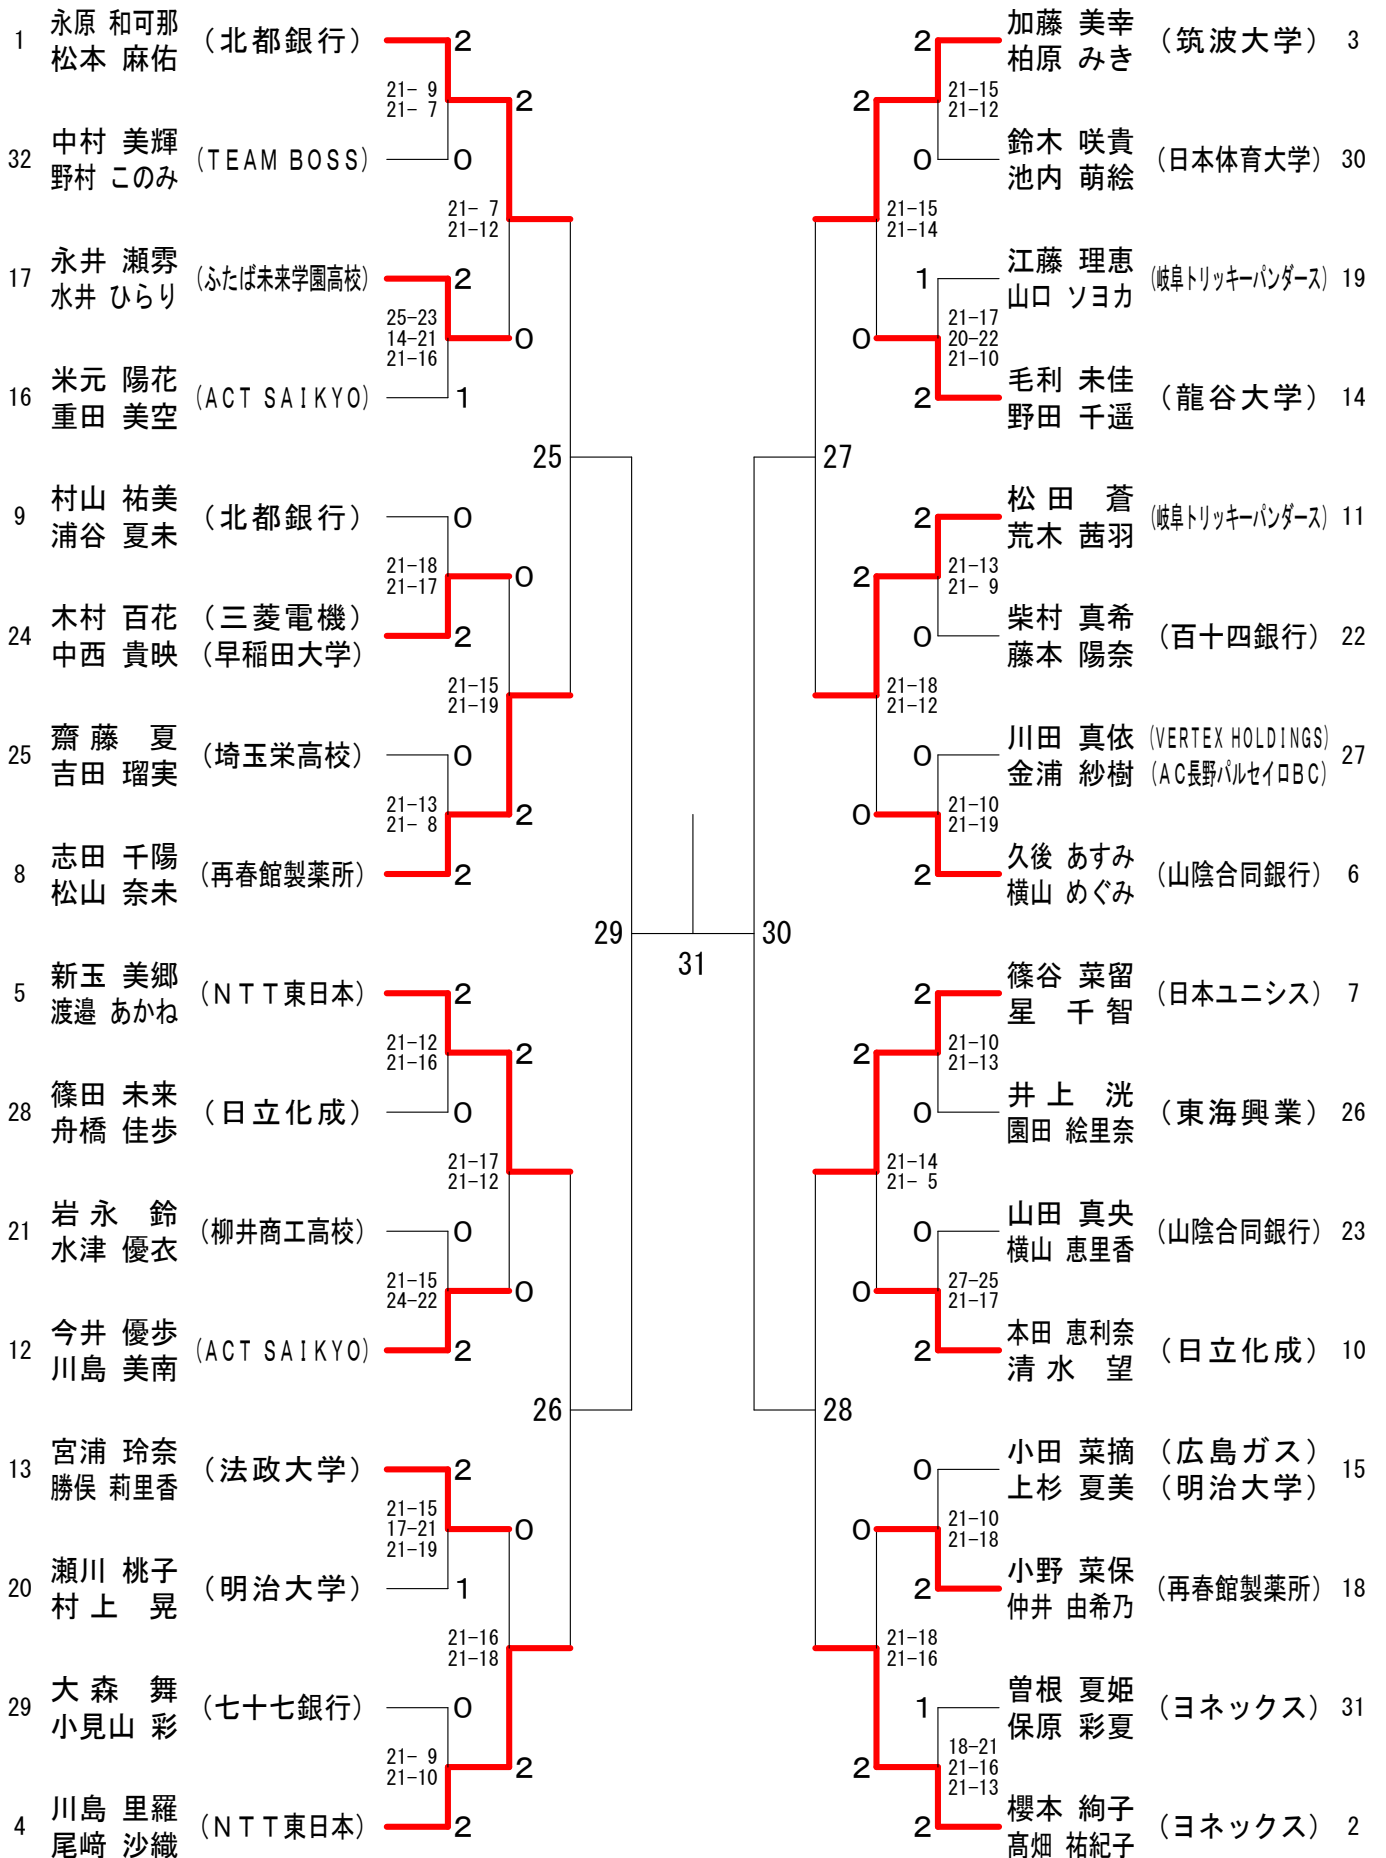

2017年日本ランキングサーキット大会

平成29年5月27日-31日 さいたま市記念総合体育館

男子シングルス

2017年日本ランキングサーキット大会

平成29年5月27日-31日 さいたま市記念総合体育館

女子シングルス

2017年日本ランキングサーキット大会

平成29年5月27日-31日 さいたま市記念総合体育館

男子ダブルス

2017年日本ランキングサーキット大会

平成29年5月27日-31日 さいたま市記念総合体育館

女子ダブルス

2017年日本ランキングサーキット大会

平成29年5月27日-31日 さいたま市記念総合体育館

混合ダブルス

ランク30, 31は抽選の結果です

2017年日本ランキングサーキット大会

平成29年5月27日-31日 さいたま市記念総合体育館

男子シングルス17位決定戦

高野 将斗 (トナミ運輸)	1	0	常山 幹太 (トナミ運輸)
山澤 直貴 (法政大学)	2	2	内藤 浩司 (トナミ運輸)
山口 容正 (金沢学院クラブ)	X	0	堀川 善生 (東北マークス)
和田 周 (JTEKT)	1	2	小倉 由嵩 (日本大学)
大林 拓真 (埼玉栄高校)	2	1	古賀 輝 (NTT東日本)
小高 拓也 (丸杉)	1	2	星野 健太郎 (金沢学院クラブ)
古財 和輝 (龍谷大学職員)	2	0	大関 修平 (中央大学)
甲谷 光 (トナミ運輸)	0	2	宮本 樹希 (金沢学院クラブ)

男子ダブルス17位決定戦

間瀬 俊介 (丸杉)	2	X	渡邊 達哉 (トナミ運輸)
河崎 駿輔 (東北マークス)	1	X	権藤 公平 (トナミ運輸)
堀川 善生 (東北マークス)	1	1	浦井 唯行 (丸杉)
鈴木 大裕 (東北マークス)	1	2	三浦 昂 (丸杉)
宮嶋 航太郎 (JTEKT)	2	1	中里 裕貴 (早稲田大学)
仁平 澄也 (明治大学)	1	2	富岡 寿将 (早稲田大学)
山田 尚輝 (ふたば未来学園)	1	2	岡村 洋輝 (日本ユニシス)
筑後 恵太 (ふたば未来学園)	1	2	小野寺 雅之 (早稲田大学)
松丸 一輝 (NTT東日本)	2	2	山東 亮太 (岩出市役所)
西川 裕次郎 (法政大学)	1	2	本田 大樹 (龍谷大学)
野村 拓海 (法政大学)	0	0	西澤 潤 (JTEKT)
山澤 直貴 (法政大学)	0	0	和田 周 (JTEKT)
牧野 公亮 (J.R北海道)	2	2	玉手 勝輝 (日本体育大学)
山村 駿介 (トナミ運輸)	2	2	山下 恭平 (日本体育大学)
成富 勇太 (龍谷大学)	0	0	星野 翔平 (NTT東日本)
内田 裕太郎 (龍谷大学)	0	0	藤野 琢人 (NTT東日本)