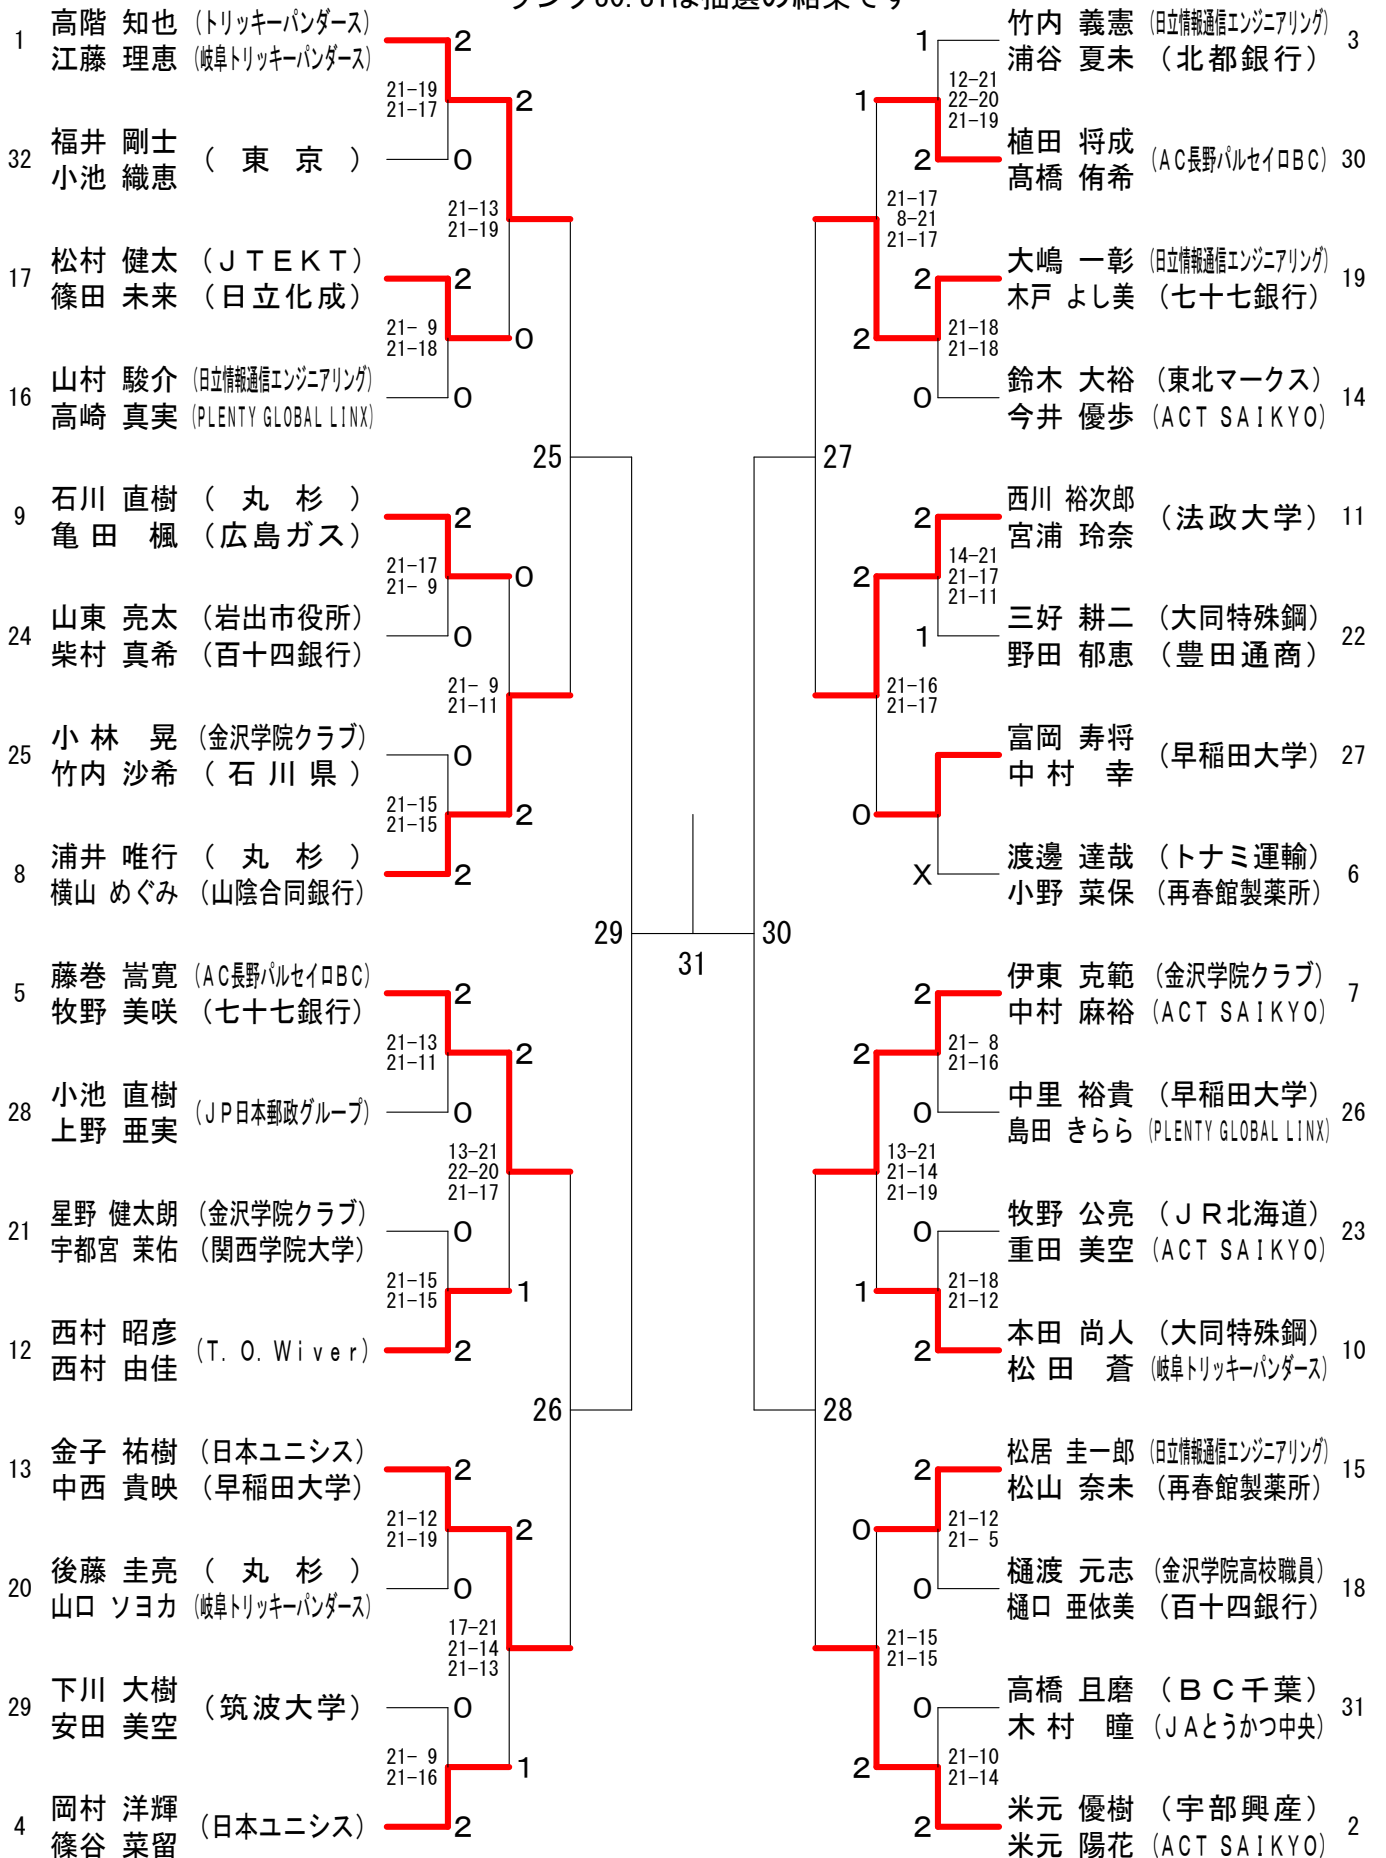

2017年日本ランキングサーキット大会

平成29年5月27日-31日 さいたま市記念総合体育館

男子シングルス

2017年日本ランキングサーキット大会

平成29年5月27日-31日 さいたま市記念総合体育館

女子シングルス

2017年日本ランキングサーキット大会

平成29年5月27日-31日 さいたま市記念総合体育館

男子ダブルス

2017年日本ランキングサーキット大会

平成29年5月27日-31日 さいたま市記念総合体育館

女子ダブルス

2017年日本ランキングサーキット大会

平成29年5月27日-31日 さいたま市記念総合体育館

混合ダブルス

ランク30, 31は抽選の結果です

2017年日本ランキングサーキット大会

平成29年5月27日-31日 さいたま市記念総合体育館

男子シングルス17位決定戦

高野 将斗 (トナミ運輸)	1	0	常山 幹太 (トナミ運輸)
山澤 直貴 (法政大学)	2	2	内藤 浩司 (トナミ運輸)
山口 容正 (金沢学院クラブ)	X	0	堀川 善生 (東北マークス)
和田 周 (JTEKT)	1	2	小倉 由嵩 (日本大学)
大林 拓真 (埼玉栄高校)	2	1	古賀 輝 (NTT東日本)
小高 拓也 (丸杉)	1	2	星野 健太郎 (金沢学院クラブ)
古財 和輝 (龍谷大学職員)	2	0	大関 修平 (中央大学)
甲谷 光 (トナミ運輸)	0	2	宮本 樹希 (金沢学院クラブ)

男子ダブルス17位決定戦

間瀬 俊介 (丸杉)	2	X	渡邊 達哉 (トナミ運輸)
河崎 駿輔 (東北マークス)	1	X	権藤 公平 (トナミ運輸)
堀川 善生 (東北マークス)	1	1	浦井 唯行 (丸杉)
鈴木 大裕 (東北マークス)	1	2	三浦 昂 (丸杉)
宮嶋 航太郎 (JTEKT)	2	1	中里 裕貴 (早稲田大学)
仁平 澄也 (明治大学)	1	2	富岡 寿将 (早稲田大学)
山田 尚輝 (ふたば未来学園)	1	2	岡村 洋輝 (日本ユニシス)
筑後 恵太 (ふたば未来学園)	1	2	小野寺 雅之 (早稲田大学)
松丸 一輝 (NTT東日本)	2	2	山東 亮太 (岩出市役所)
西川 裕次郎 (法政大学)	1	2	本田 大樹 (龍谷大学)
野村 拓海 (法政大学)	0	0	西澤 潤 (JTEKT)
山澤 直貴 (法政大学)	0	0	和田 周 (JTEKT)
牧野 公亮 (J.R北海道)	2	2	玉手 勝輝 (日本体育大学)
山村 駿介 (トナミ運輸)	2	2	山下 恭平 (日本体育大学)
成富 勇太 (龍谷大学)	0	0	星野 翔平 (NTT東日本)
内田 裕太郎 (龍谷大学)	0	0	藤野 琢人 (NTT東日本)