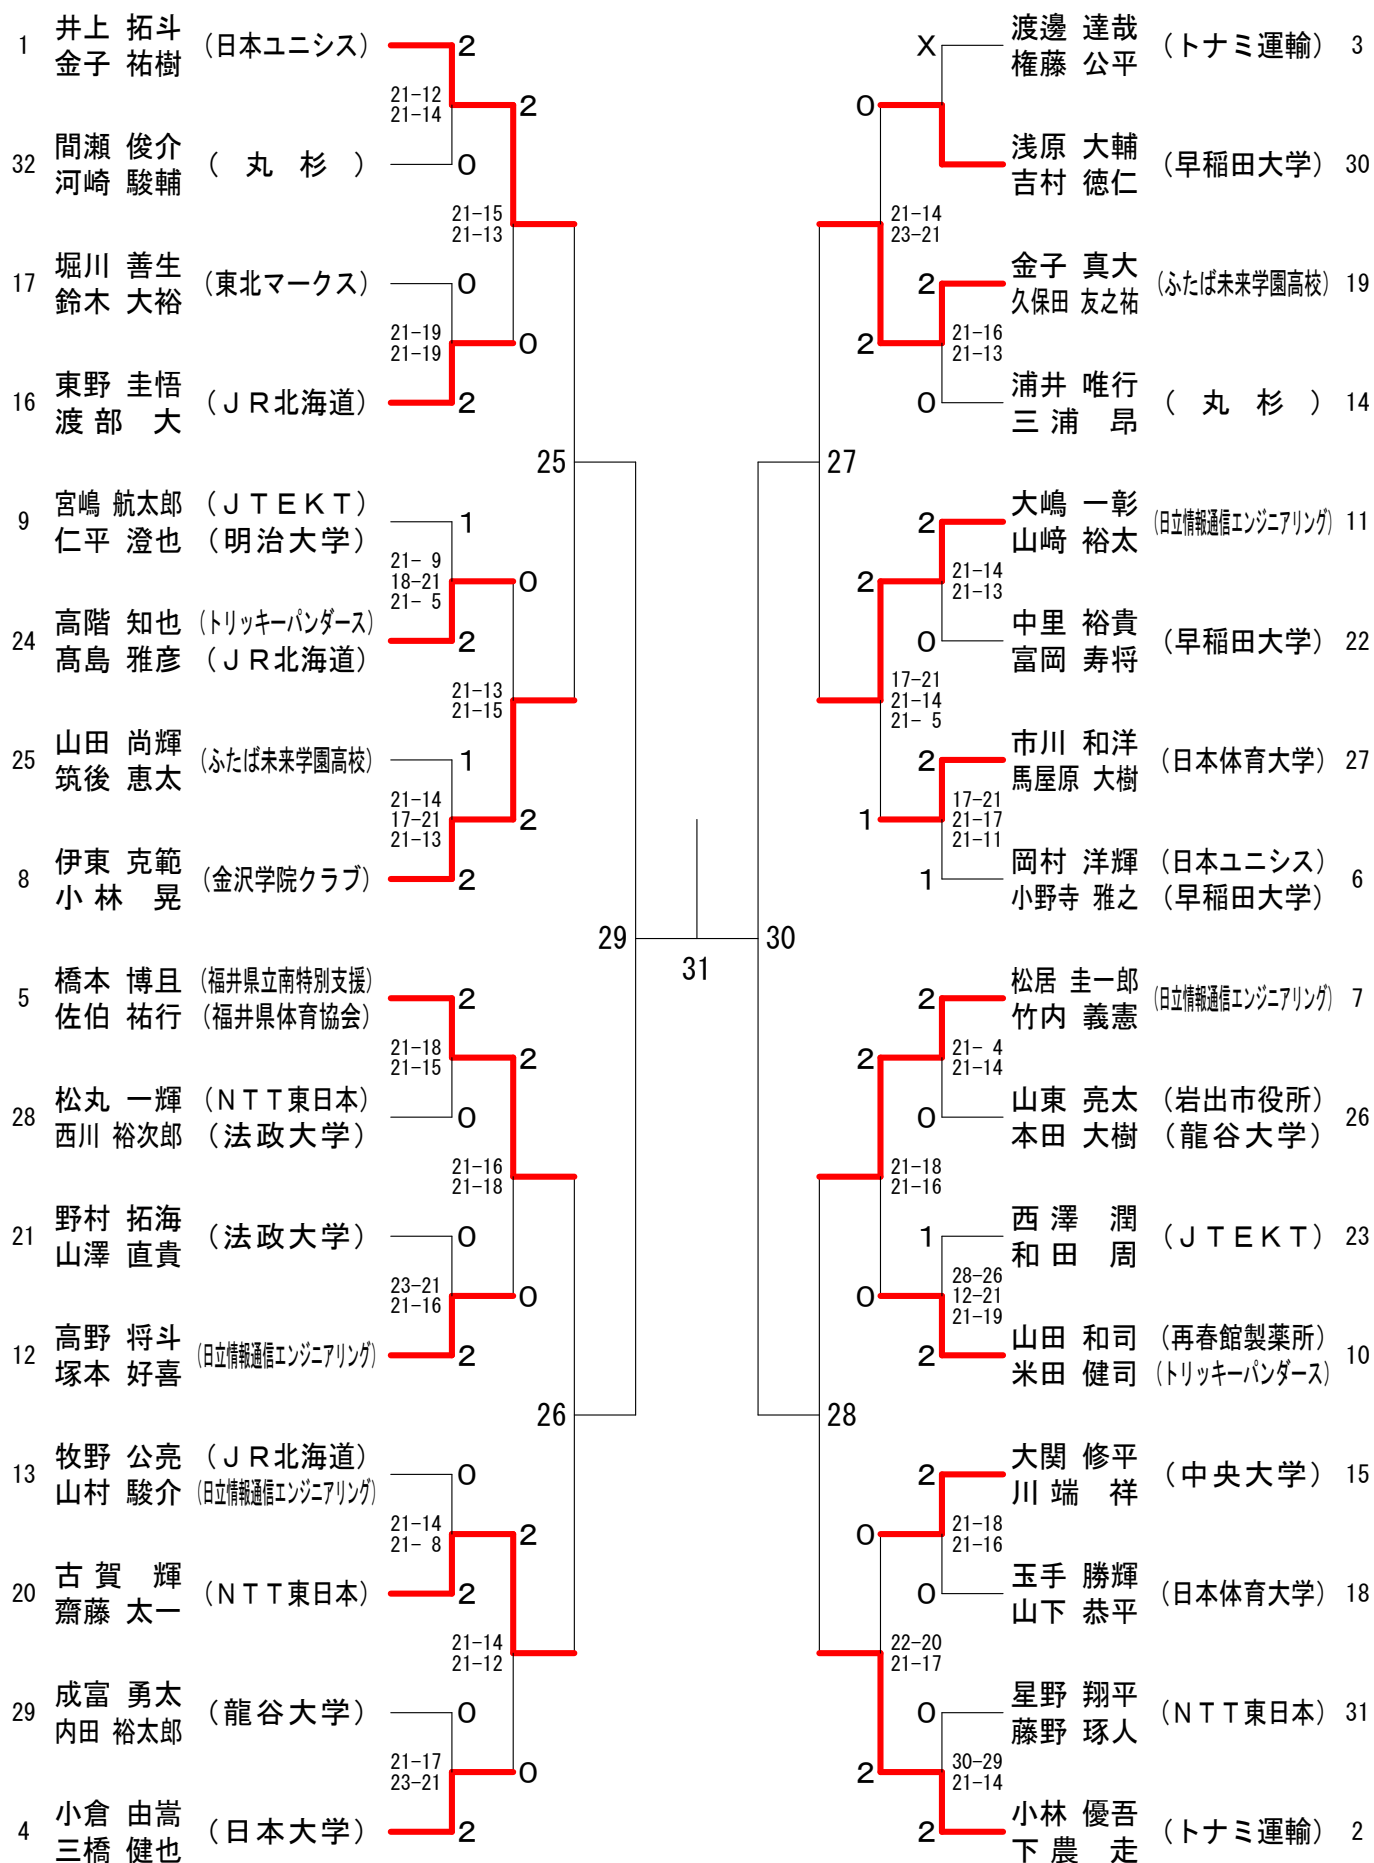

2017年日本ランキングサーキット大会

平成29年5月27日-31日 さいたま市記念総合体育館

男子シングルス

2017年日本ランキングサーキット大会

平成29年5月27日-31日 さいたま市記念総合体育館

女子シングルス

2017年日本ランキングサーキット大会

平成29年5月27日-31日 さいたま市記念総合体育館

男子ダブルス

2017年日本ランキングサーキット大会

平成29年5月27日-31日 さいたま市記念総合体育館

女子ダブルス

2017年日本ランキングサーキット大会

平成29年5月27日-31日 さいたま市記念総合体育館

混合ダブルス

ランク30, 31は抽選の結果です

2017年日本ランキングサーキット大会

平成29年5月27日-31日 さいたま市記念総合体育館

男子シングルス17位決定戦

高野 将斗 (トナミ運輸)	1	0	常山 幹太 (トナミ運輸)
山澤 直貴 (法政大学)	2	2	内藤 浩司 (トナミ運輸)
山口 容正 (金沢学院クラブ)	X	0	堀川 善生 (東北マークス)
和田 周 (JTEKT)	1	2	小倉 由嵩 (日本大学)
大林 拓真 (埼玉栄高校)	2	1	古賀 輝 (NTT東日本)
小高 拓也 (丸杉)	1	2	星野 健太郎 (金沢学院クラブ)
古財 和輝 (龍谷大学職員)	2	0	大関 修平 (中央大学)
甲谷 光 (トナミ運輸)	0	2	宮本 樹希 (金沢学院クラブ)

男子ダブルス17位決定戦

間瀬 俊介 (丸杉)	2	X	渡邊 達哉 (トナミ運輸)
河崎 駿輔 (東北マークス)	1	X	権藤 公平 (トナミ運輸)
堀川 善生 (東北マークス)	1	1	浦井 唯行 (丸杉)
鈴木 大裕 (東北マークス)	1	2	三浦 昂 (丸杉)
宮嶋 航太郎 (JTEKT)	2	1	中里 裕貴 (早稲田大学)
仁平 澄也 (明治大学)	1	2	富岡 寿将 (早稲田大学)
山田 尚輝 (ふたば未来学園)	1	2	岡村 洋輝 (日本ユニシス)
筑後 恵太 (ふたば未来学園)	1	2	小野寺 雅之 (早稲田大学)
松丸 一輝 (NTT東日本)	2	2	山東 亮太 (岩出市役所)
西川 裕次郎 (法政大学)	1	2	本田 大樹 (龍谷大学)
野村 拓海 (法政大学)	0	0	西澤 潤 (JTEKT)
山澤 直貴 (法政大学)	0	0	和田 周 (JTEKT)
牧野 公亮 (J.R北海道)	2	2	玉手 勝輝 (日本体育大学)
山村 駿介 (トナミ運輸)	2	2	山下 恭平 (日本体育大学)
成富 勇太 (龍谷大学)	0	0	星野 翔平 (NTT東日本)
内田 裕太郎 (龍谷大学)	0	0	藤野 琢人 (NTT東日本)