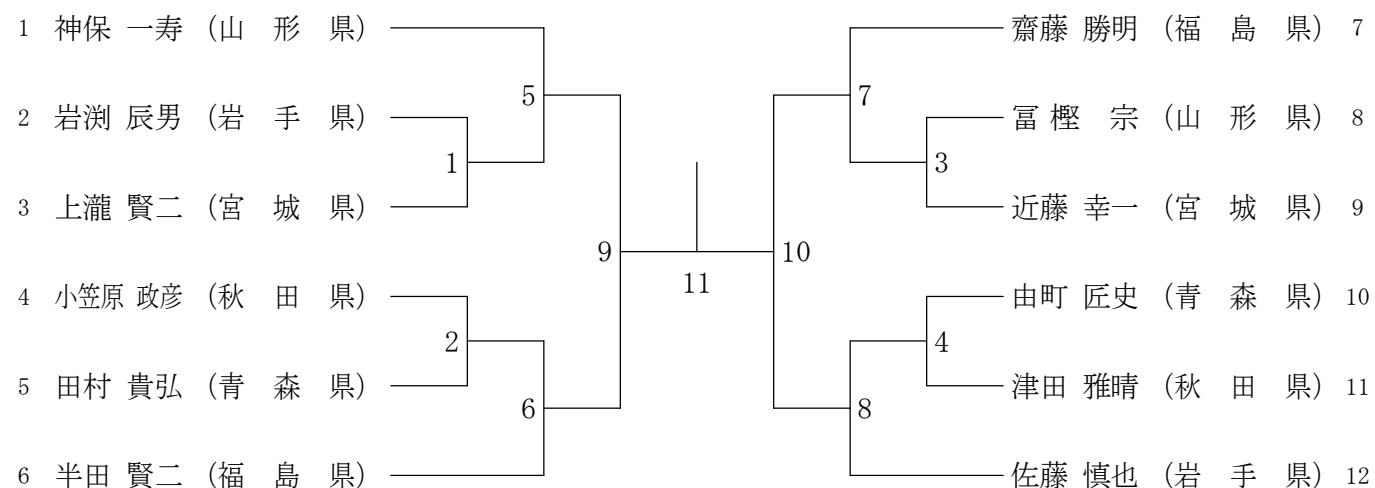

40歳以上男子シングルス (40MS)