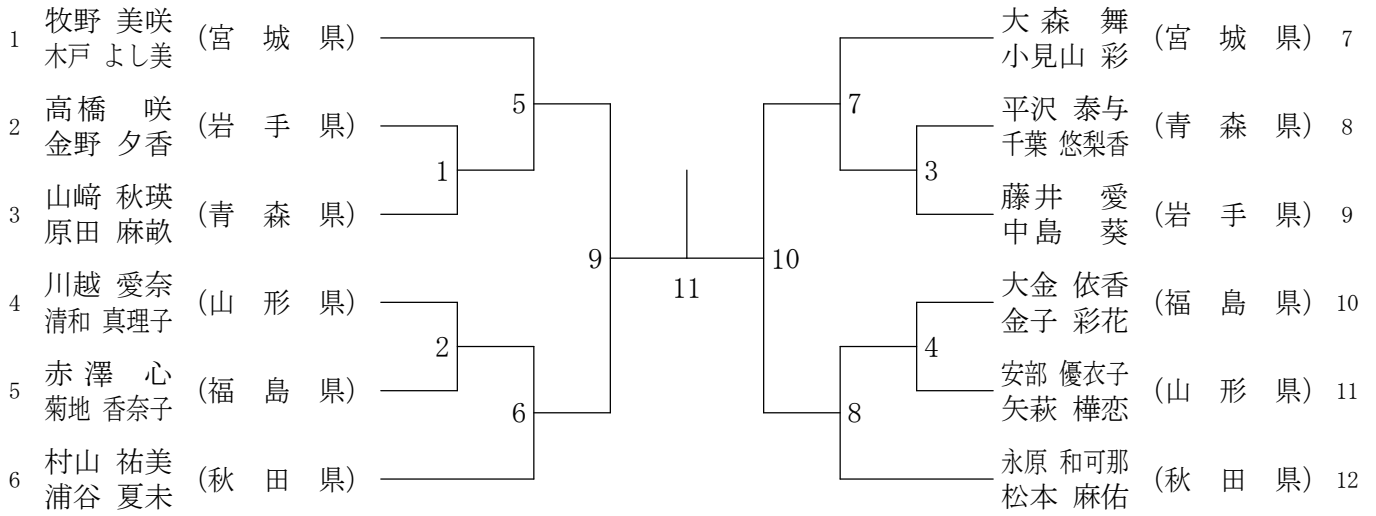

# 第72回 国民体育大会東北地区予選

成年男子 (MT) 2/6

成年女子 (WT) 4/6

少年男子 (BT) 6/6

少年女子 (GT) 2/6

青年男子ダブルス (MD)

30歳以上男子ダブルス (30MD)

40歳以上男子ダブルス (40MD)

50歳以上男子ダブルス (50MD)

混合ダブルス (XD)

青年女子ダブルス (WD)

30歳以上女子ダブルス (30WD)

40歳以上女子ダブルス (40WD)

50歳以上女子ダブルス (50WD)

青年男子シングルス (MS)