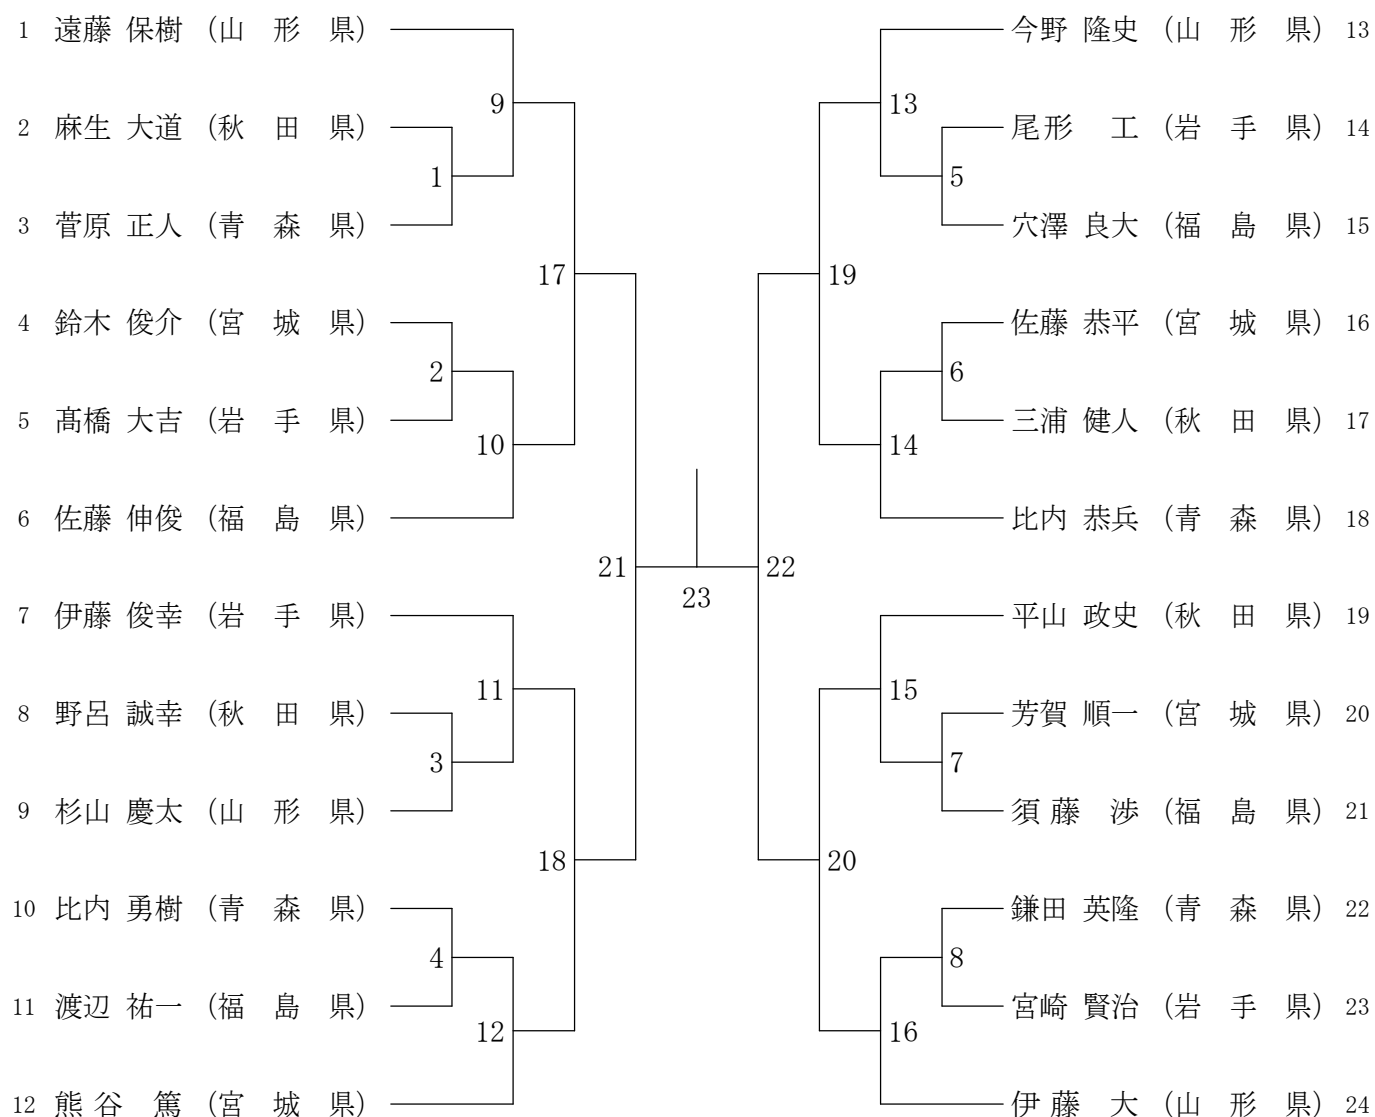

# 第72回 国民体育大会東北地区予選

成年男子 (MT) 2/6

成年女子 (WT) 4/6

少年男子 (BT) 6/6

少年女子 (GT) 2/6

青年男子ダブルス (MD)

30歳以上男子ダブルス (30MD)

40歳以上男子ダブルス (40MD)

50歳以上男子ダブルス (50MD)

混合ダブルス (XD)

青年女子ダブルス (WD)

30歳以上女子ダブルス (30WD)

40歳以上女子ダブルス (40WD)

50歳以上女子ダブルス (50WD)

青年男子シングルス (MS)

### 30歳以上男子シングルス (30MS)

### 40歳以上男子シングルス (40MS)

青年女子シングルス (WS)