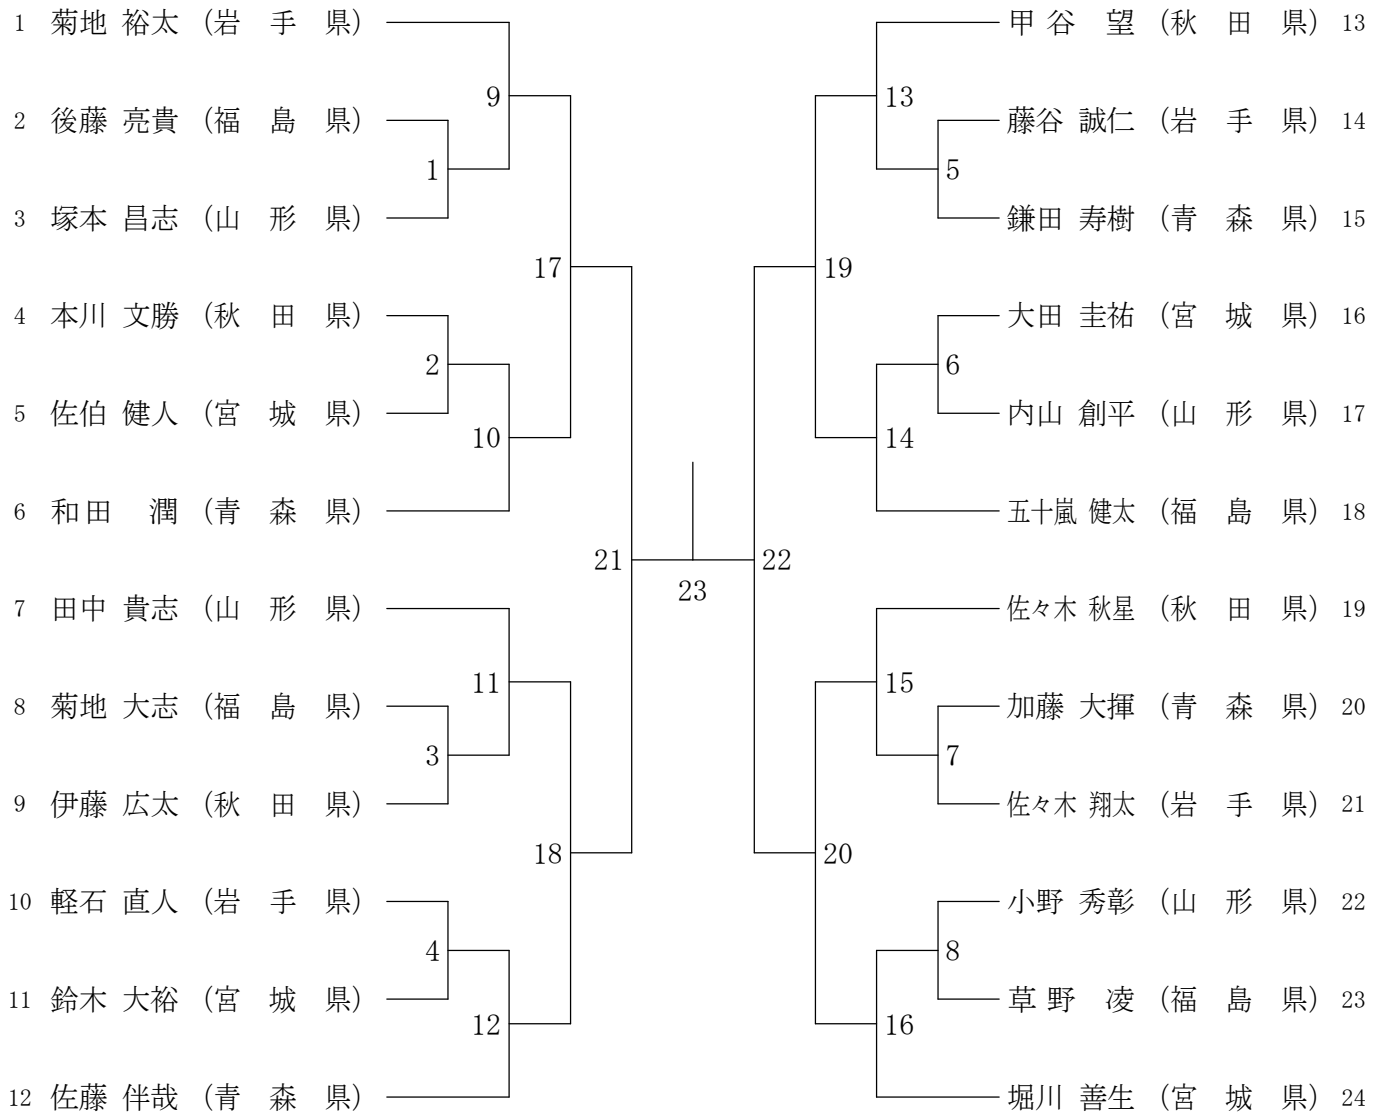

# 第72回 国民体育大会東北地区予選

成年男子 (MT) 2/6

成年女子 (WT) 4/6

少年男子 (BT) 6/6

少年女子 (GT) 2/6

青年男子ダブルス (MD)

30歳以上男子ダブルス (30MD)

40歳以上男子ダブルス (40MD)

50歳以上男子ダブルス (50MD)

混合ダブルス (XD)

青年女子ダブルス (WD)

30歳以上女子ダブルス (30WD)

40歳以上女子ダブルス (40WD)

50歳以上女子ダブルス (50WD)

青年男子シングルス (MS)

### 30歳以上男子シングルス (30MS)

### 40歳以上男子シングルス (40MS)

青年女子シングルス (WS)