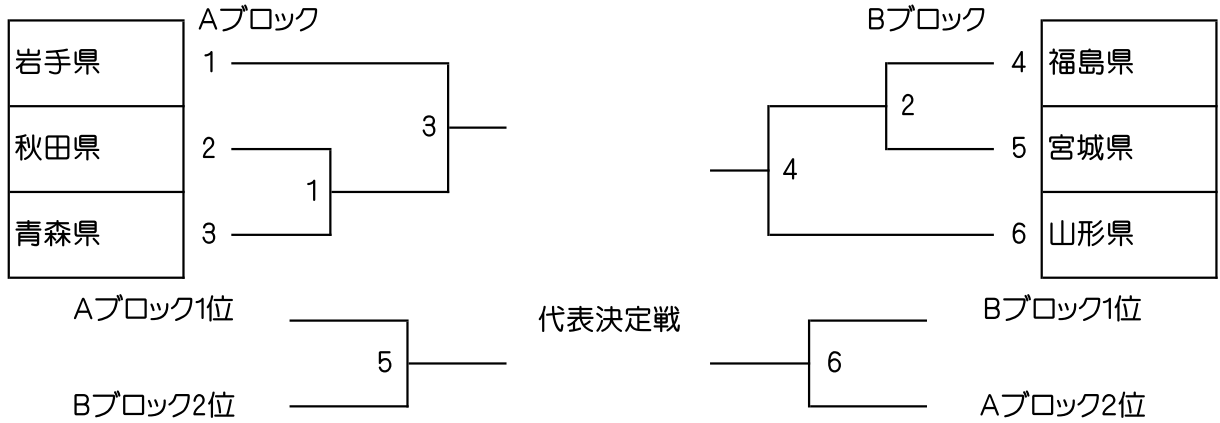

# 第72回 国民体育大会東北地区予選

成年男子 (MT) 2/6

成年女子 (WT) 4/6

少年男子 (BT) 6/6

少年女子 (GT) 2/6

青年男子ダブルス (MD)

30歳以上男子ダブルス (30MD)

40歳以上男子ダブルス (40MD)

50歳以上男子ダブルス (50MD)

混合ダブルス (XD)

青年女子ダブルス (WD)

30歳以上女子ダブルス (30WD)

40歳以上女子ダブルス (40WD)

50歳以上女子ダブルス (50WD)

青年男子シングルス (MS)

### 30歳以上男子シングルス (30MS)