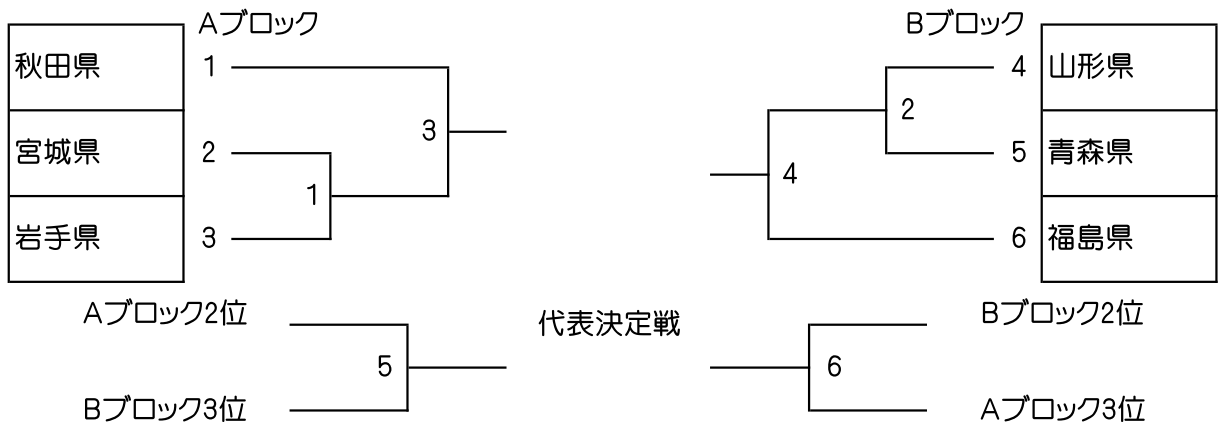

# 第72回 国民体育大会東北地区予選

成年男子 (MT) 2/6

成年女子 (WT) 4/6

少年男子 (BT) 6/6

少年女子 (GT) 2/6

青年男子ダブルス (MD)

30歳以上男子ダブルス (30MD)

40歳以上男子ダブルス (40MD)

50歳以上男子ダブルス (50MD)

混合ダブルス (XD)

青年女子ダブルス (WD)

30歳以上女子ダブルス (30WD)

40歳以上女子ダブルス (40WD)

50歳以上女子ダブルス (50WD)

青年男子シングルス (MS)

### 30歳以上男子シングルス (30MS)