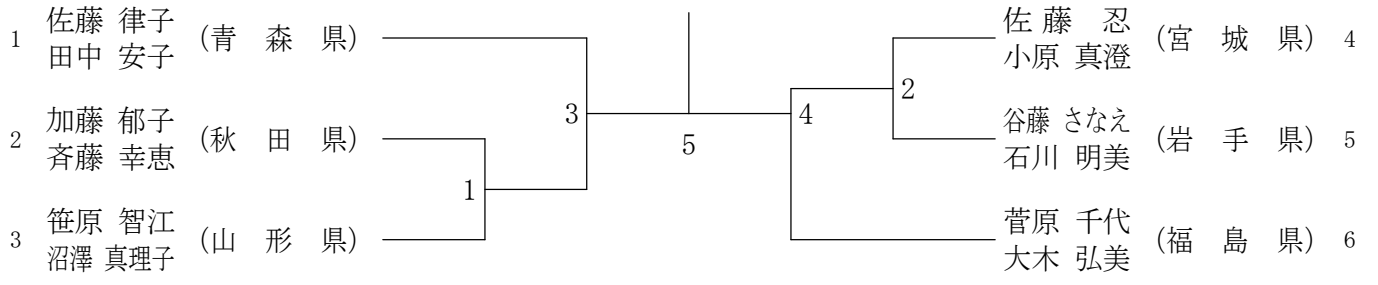

50歳以上男子ダブルス (50MD)

混合ダブルス (XD)

青年女子ダブルス (WD)

30歳以上女子ダブルス (30WD)

40歳以上女子ダブルス (40WD)

50歳以上女子ダブルス (50WD)

青年男子シングルス (MS)