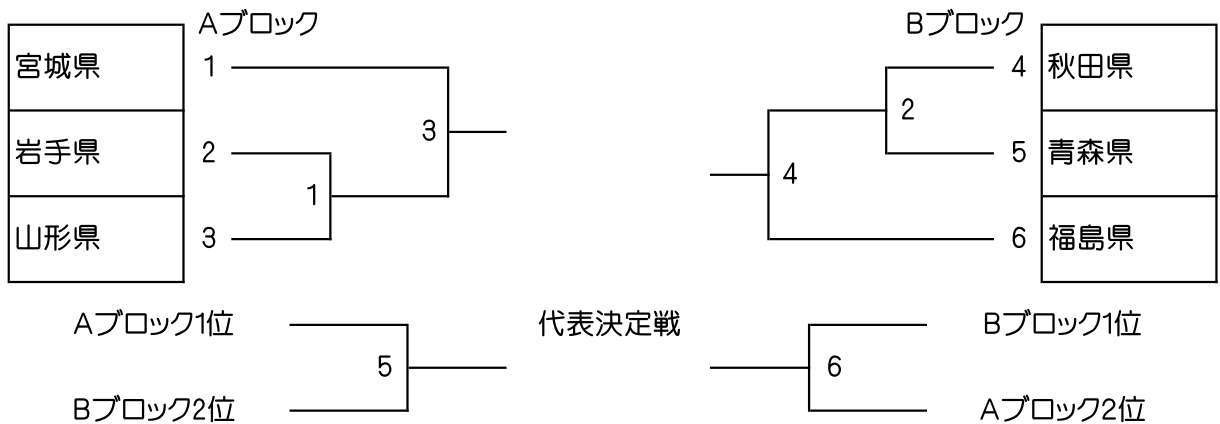

# 第72回 国民体育大会東北地区予選

成年男子 (MT) 2/6

成年女子 (WT) 4/6

少年男子 (BT) 6/6

少年女子 (GT) 2/6

青年男子ダブルス (MD)

30歳以上男子ダブルス (30MD)

40歳以上男子ダブルス (40MD)

50歳以上男子ダブルス (50MD)

混合ダブルス (XD)

青年女子ダブルス (WD)

30歳以上女子ダブルス (30WD)

40歳以上女子ダブルス (40WD)

50歳以上女子ダブルス (50WD)

青年男子シングルス (MS)

### 30歳以上男子シングルス (30MS)

### 40歳以上男子シングルス (40MS)

青年女子シングルス (WS)