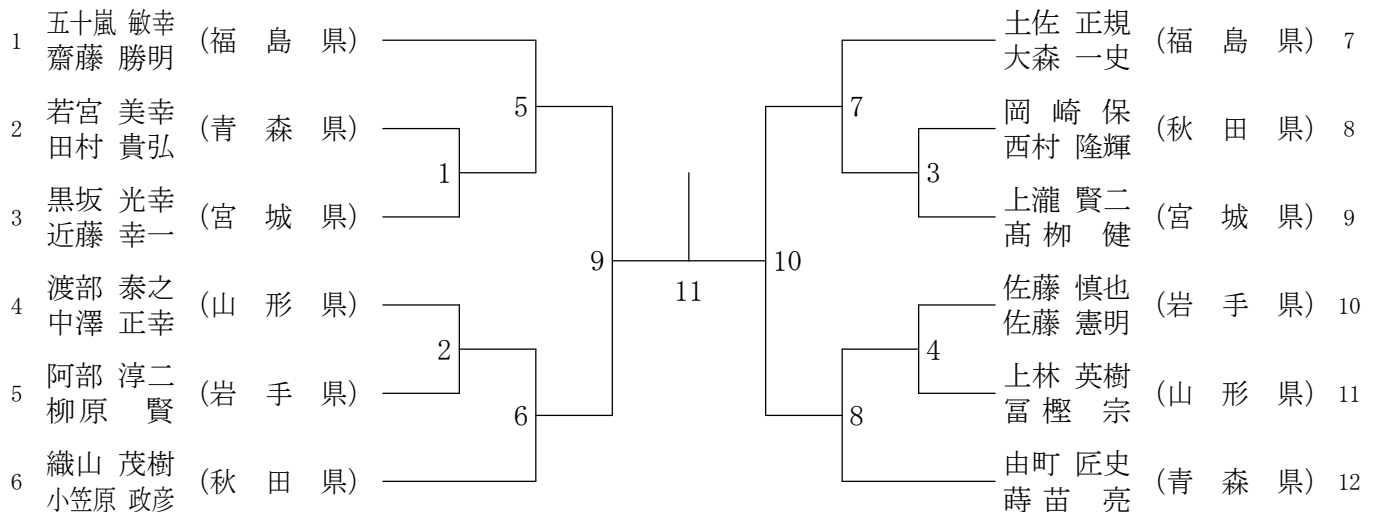

# 第72回 国民体育大会東北地区予選

成年男子 (MT) 2/6

成年女子 (WT) 4/6

少年男子 (BT) 6/6

少年女子 (GT) 2/6

青年男子ダブルス (MD)

30歳以上男子ダブルス (30MD)

40歳以上男子ダブルス (40MD)

50歳以上男子ダブルス (50MD)

混合ダブルス (XD)

青年女子ダブルス (WD)

30歳以上女子ダブルス (30WD)

40歳以上女子ダブルス (40WD)

50歳以上女子ダブルス (50WD)

青年男子シングルス (MS)

### 30歳以上男子シングルス (30MS)