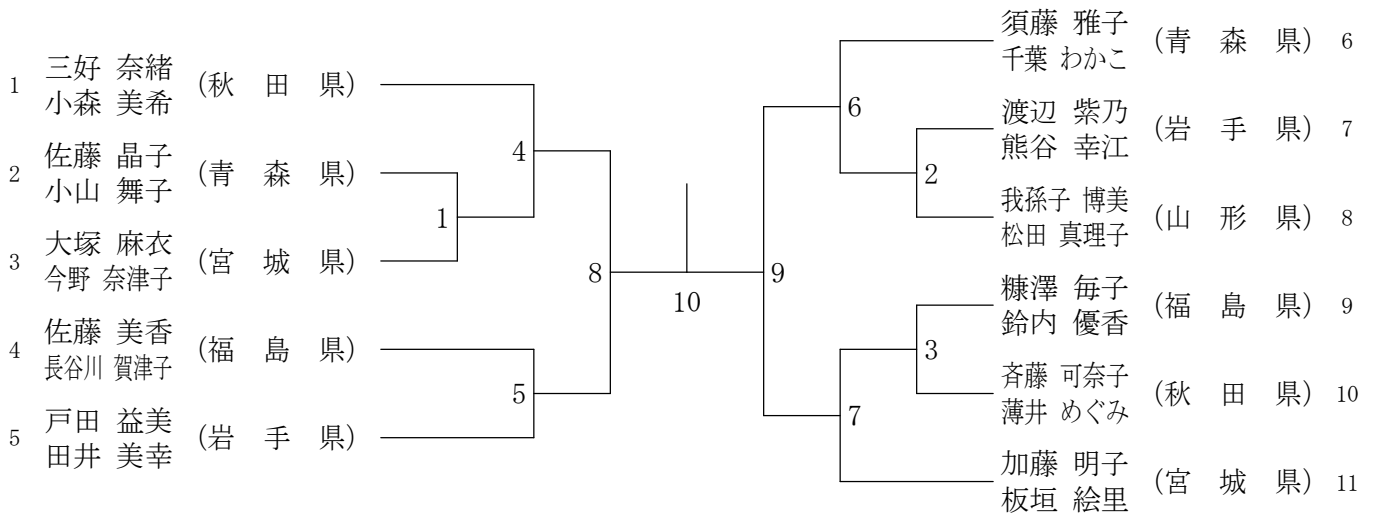

50歳以上男子ダブルス (50MD)

混合ダブルス (XD)

青年女子ダブルス (WD)

30歳以上女子ダブルス (30WD)

40歳以上女子ダブルス (40WD)

50歳以上女子ダブルス (50WD)

青年男子シングルス (MS)

### 30歳以上男子シングルス (30MS)