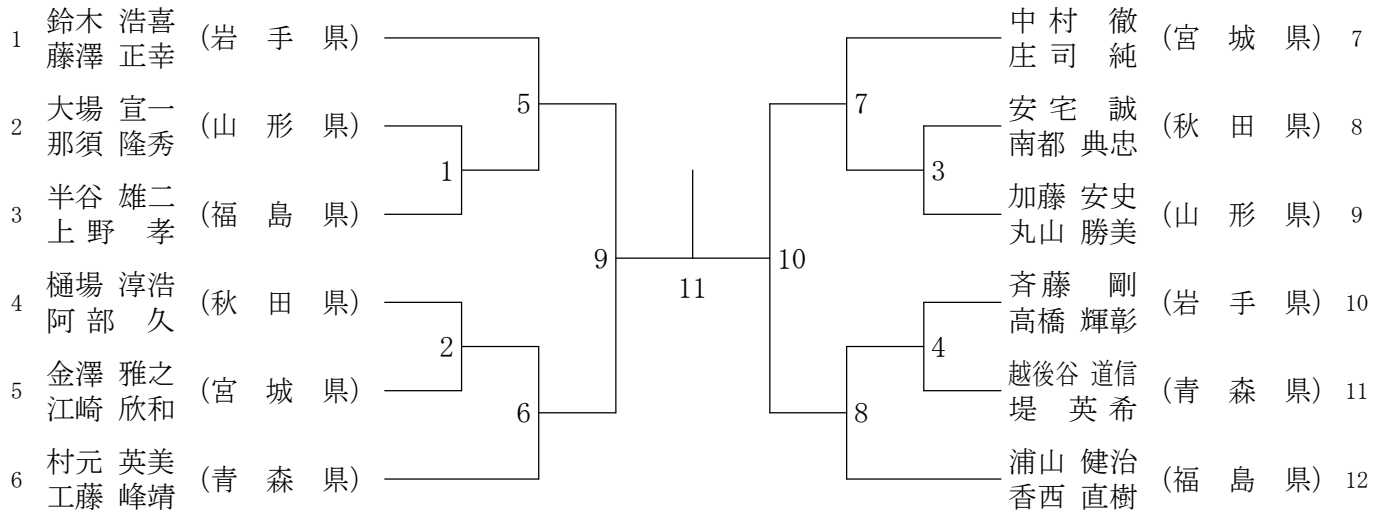

# 第72回 国民体育大会東北地区予選

成年男子 (MT) 2/6

成年女子 (WT) 4/6

少年男子 (BT) 6/6

少年女子 (GT) 2/6

青年男子ダブルス (MD)

30歳以上男子ダブルス (30MD)

40歳以上男子ダブルス (40MD)

50歳以上男子ダブルス (50MD)

混合ダブルス (XD)

青年女子ダブルス (WD)

30歳以上女子ダブルス (30WD)

40歳以上女子ダブルス (40WD)

50歳以上女子ダブルス (50WD)

青年男子シングルス (MS)

### 30歳以上男子シングルス (30MS)