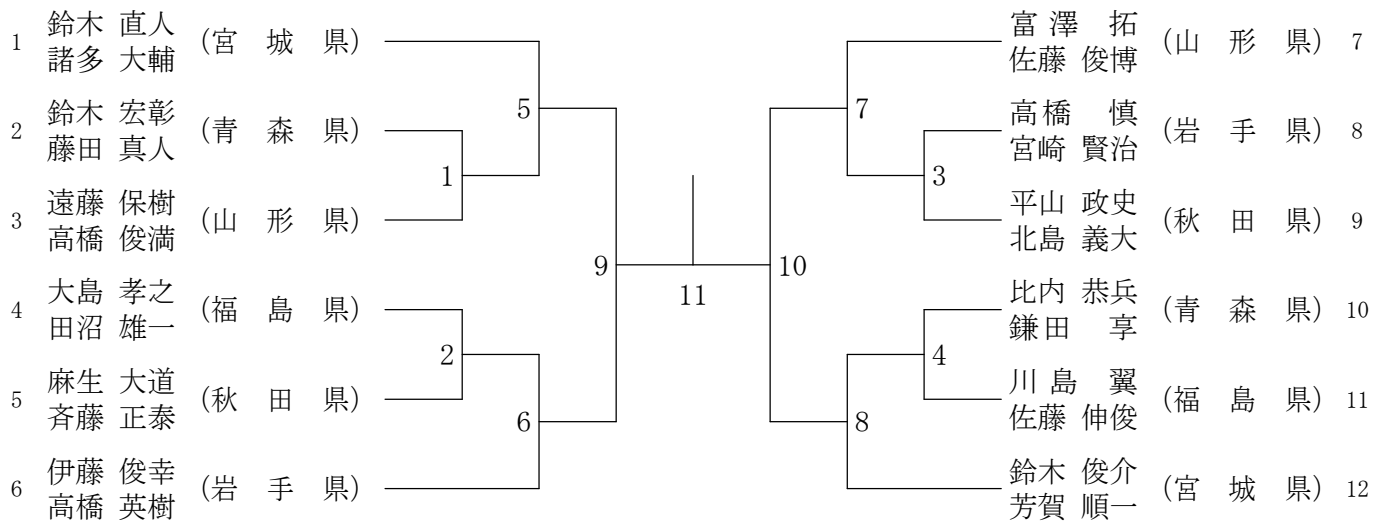

# 第72回 国民体育大会東北地区予選

成年男子 (MT) 2/6

成年女子 (WT) 4/6

少年男子 (BT) 6/6

少年女子 (GT) 2/6

青年男子ダブルス (MD)

30歳以上男子ダブルス (30MD)

40歳以上男子ダブルス (40MD)

50歳以上男子ダブルス (50MD)

混合ダブルス (XD)

青年女子ダブルス (WD)

30歳以上女子ダブルス (30WD)

40歳以上女子ダブルス (40WD)

50歳以上女子ダブルス (50WD)

青年男子シングルス (MS)

### 30歳以上男子シングルス (30MS)