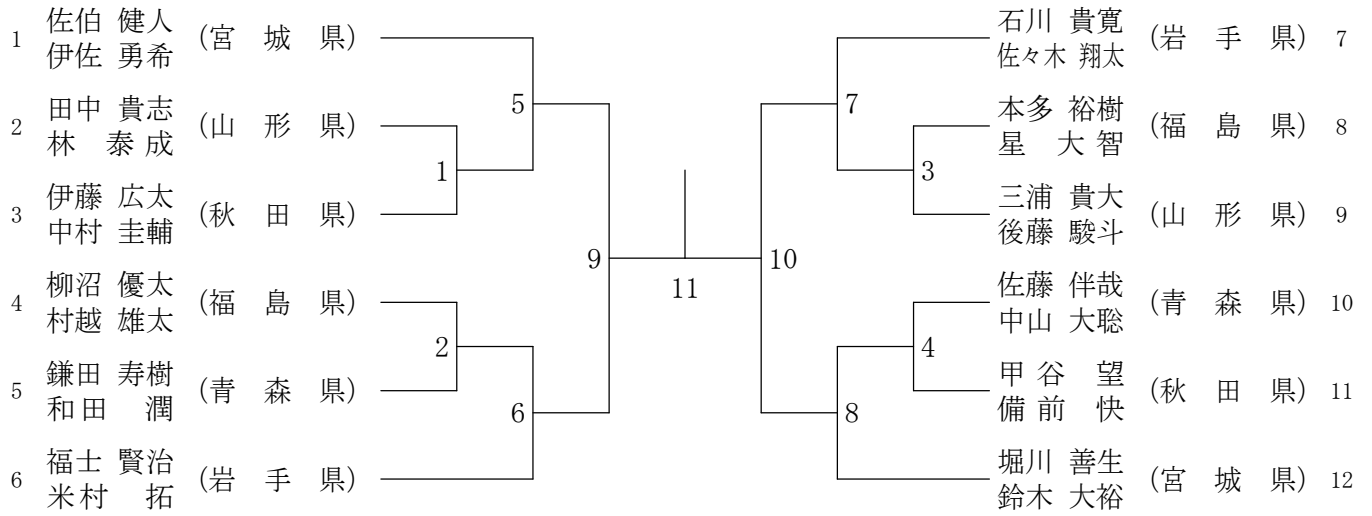

# 第72回 国民体育大会東北地区予選

成年男子 (MT) 2/6

成年女子 (WT) 4/6

少年男子 (BT) 6/6

少年女子 (GT) 2/6

青年男子ダブルス (MD)

30歳以上男子ダブルス (30MD)

40歳以上男子ダブルス (40MD)

50歳以上男子ダブルス (50MD)

混合ダブルス (XD)

青年女子ダブルス (WD)

30歳以上女子ダブルス (30WD)

40歳以上女子ダブルス (40WD)

50歳以上女子ダブルス (50WD)

青年男子シングルス (MS)

### 30歳以上男子シングルス (30MS)