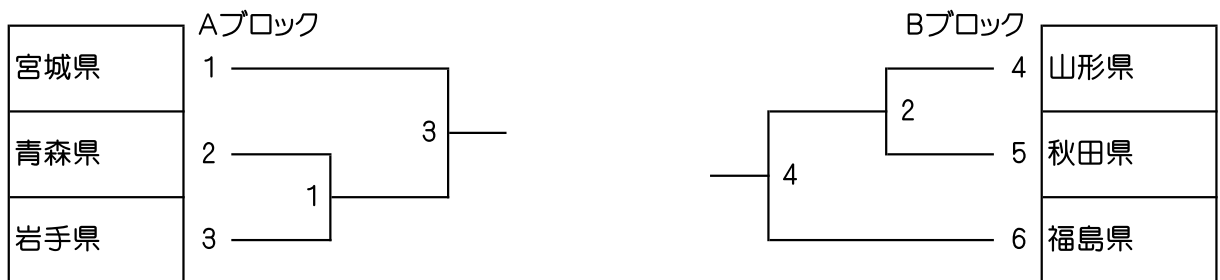

# 第72回 国民体育大会東北地区予選

成年男子 (MT) 2/6

成年女子 (WT) 4/6

少年男子 (BT) 6/6

少年女子 (GT) 2/6

青年男子ダブルス (MD)

30歳以上男子ダブルス (30MD)

40歳以上男子ダブルス (40MD)

50歳以上男子ダブルス (50MD)

混合ダブルス (XD)

青年女子ダブルス (WD)

30歳以上女子ダブルス (30WD)

40歳以上女子ダブルス (40WD)

50歳以上女子ダブルス (50WD)

青年男子シングルス (MS)