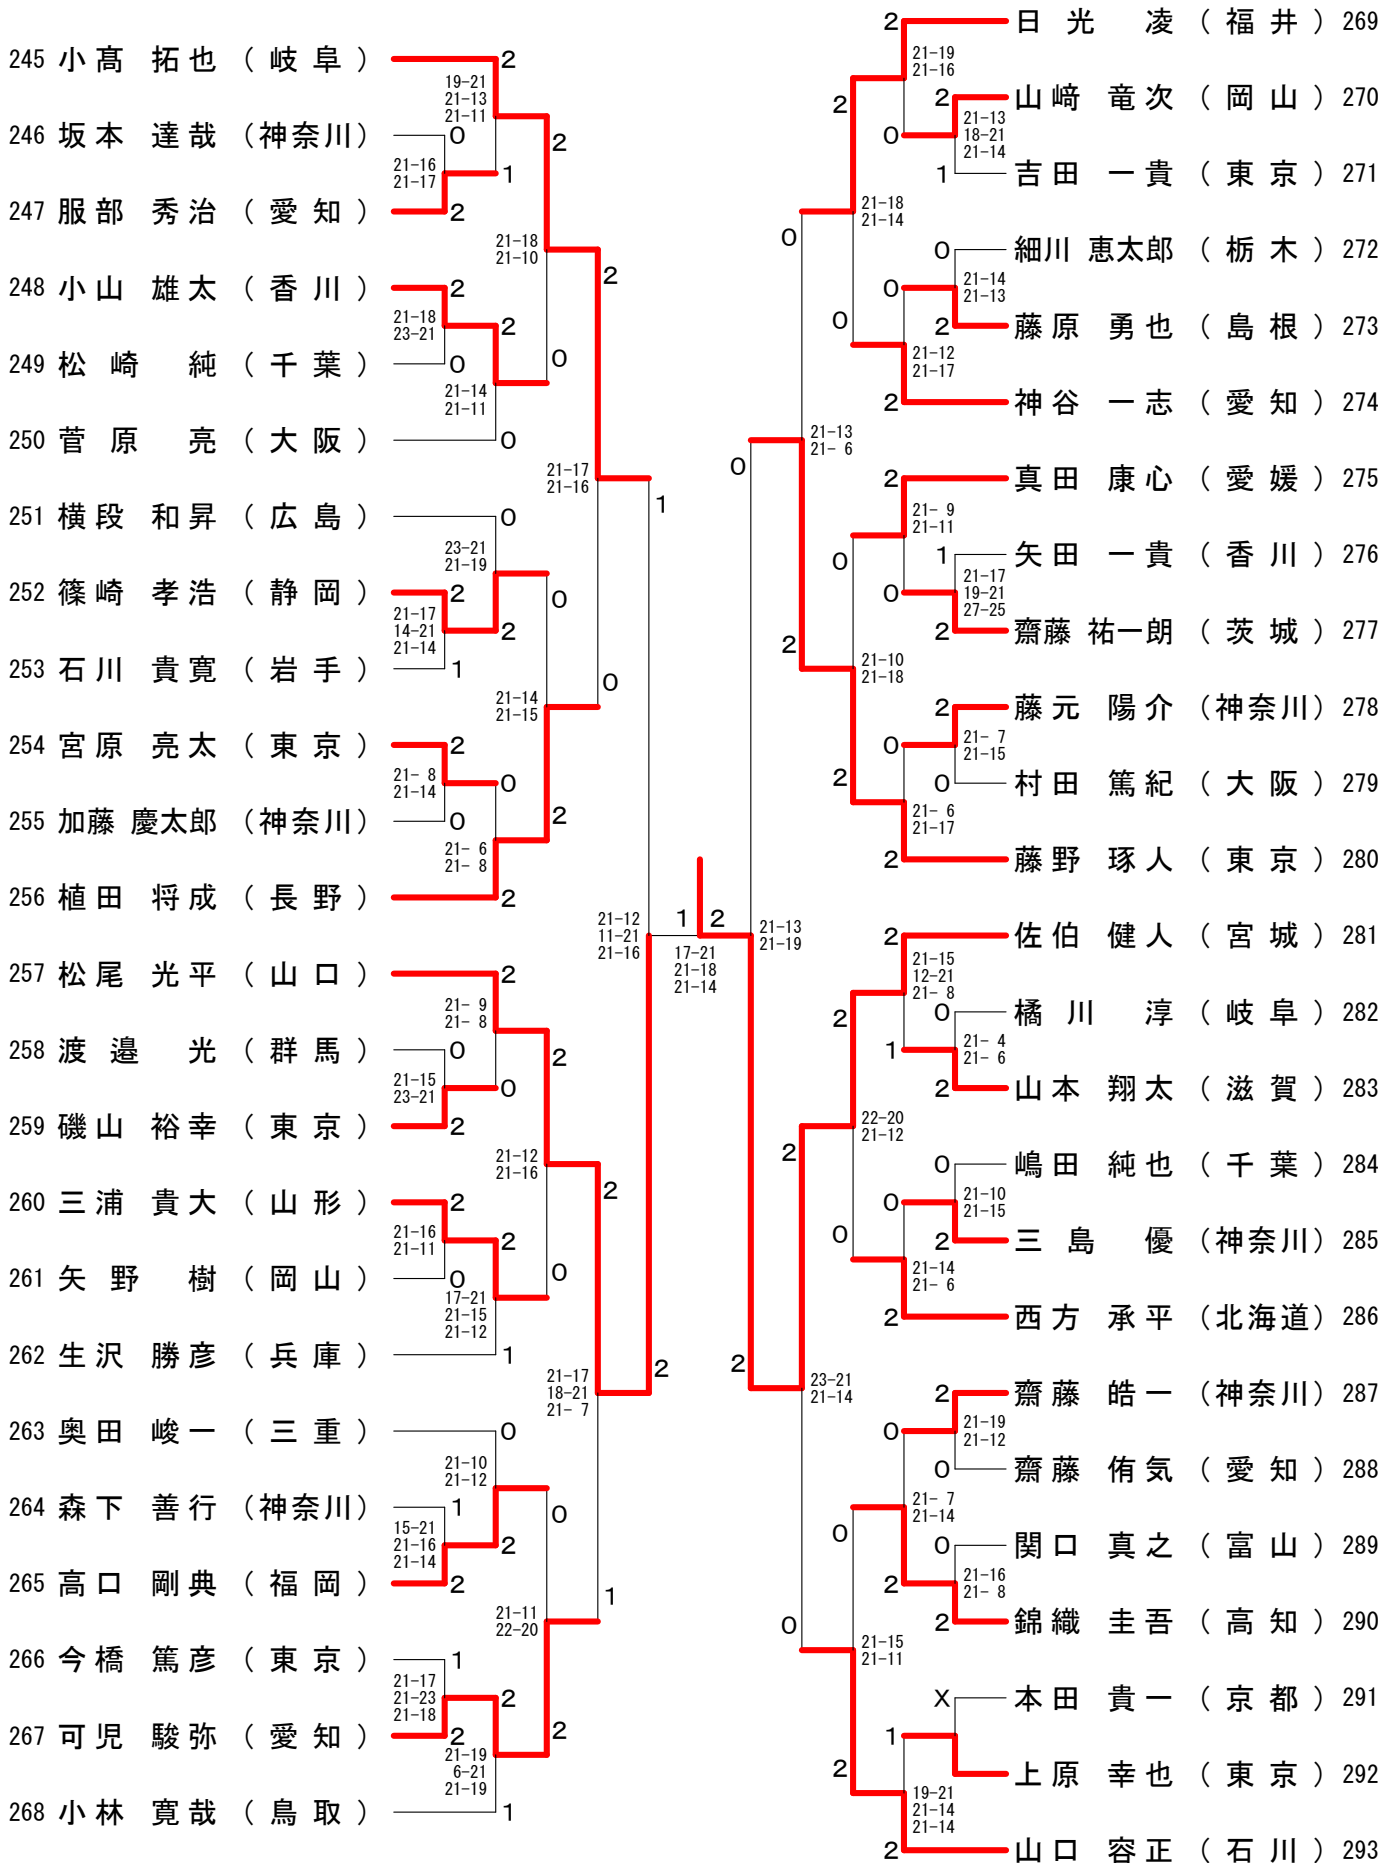

男子ダブルス

橋本 博且 (福井)	2	21-16 21-18	2	0	21-17 21-13	大嶋 一彰 (神奈川)
佐伯 祐行 (福井)	0		2	2	2	山崎 裕太 (神奈川)
東野 圭悟 (北海道)	0	21-12 21-10	2	0	21-15 21-12	古賀 輝 (東京)
渡部 大 (北海道)	0		0	2	23-25 21-17 21-19	齋藤 太一 (東京)
塚本 好喜 (神奈川)	2	21-14 22-20	0	0	1	牧野 公亮 (北海道)
高野 将斗 (神奈川)	0		0	1	1	山村 駿介 (神奈川)
伊東 克範 (石川)	0		0	1	1	松居 圭一郎 (神奈川)
小林 晃 (石川)	0		0	1	1	竹内 義憲 (神奈川)

第60回全日本社会人バドミントン選手権大会

平成29年9月2日-6日 広島市

男子シングルス-3

第60回全日本社会人バドミントン選手権大会

平成29年9月2日-6日 広島市

男子シングルス-4

第60回全日本社会人バドミントン選手権大会

平成29年9月2日-6日 広島市

男子シングルス-5

第60回全日本社会人バドミントン選手権大会

平成29年9月2日-6日 広島市

男子シングルス-6

第60回全日本社会人バドミントン選手権大会

平成29年9月2日-6日 広島市

男子シングルスー7

第60回全日本社会人バドミントン選手権大会

平成29年9月2日-6日 広島市

男子ダブルスー1

第60回全日本社会人バドミントン選手権大会

平成29年9月2日-6日 広島市

男子ダブルス-2

第60回全日本社会人バドミントン選手権大会

平成29年9月2日-6日 広島市

男子ダブルス-3