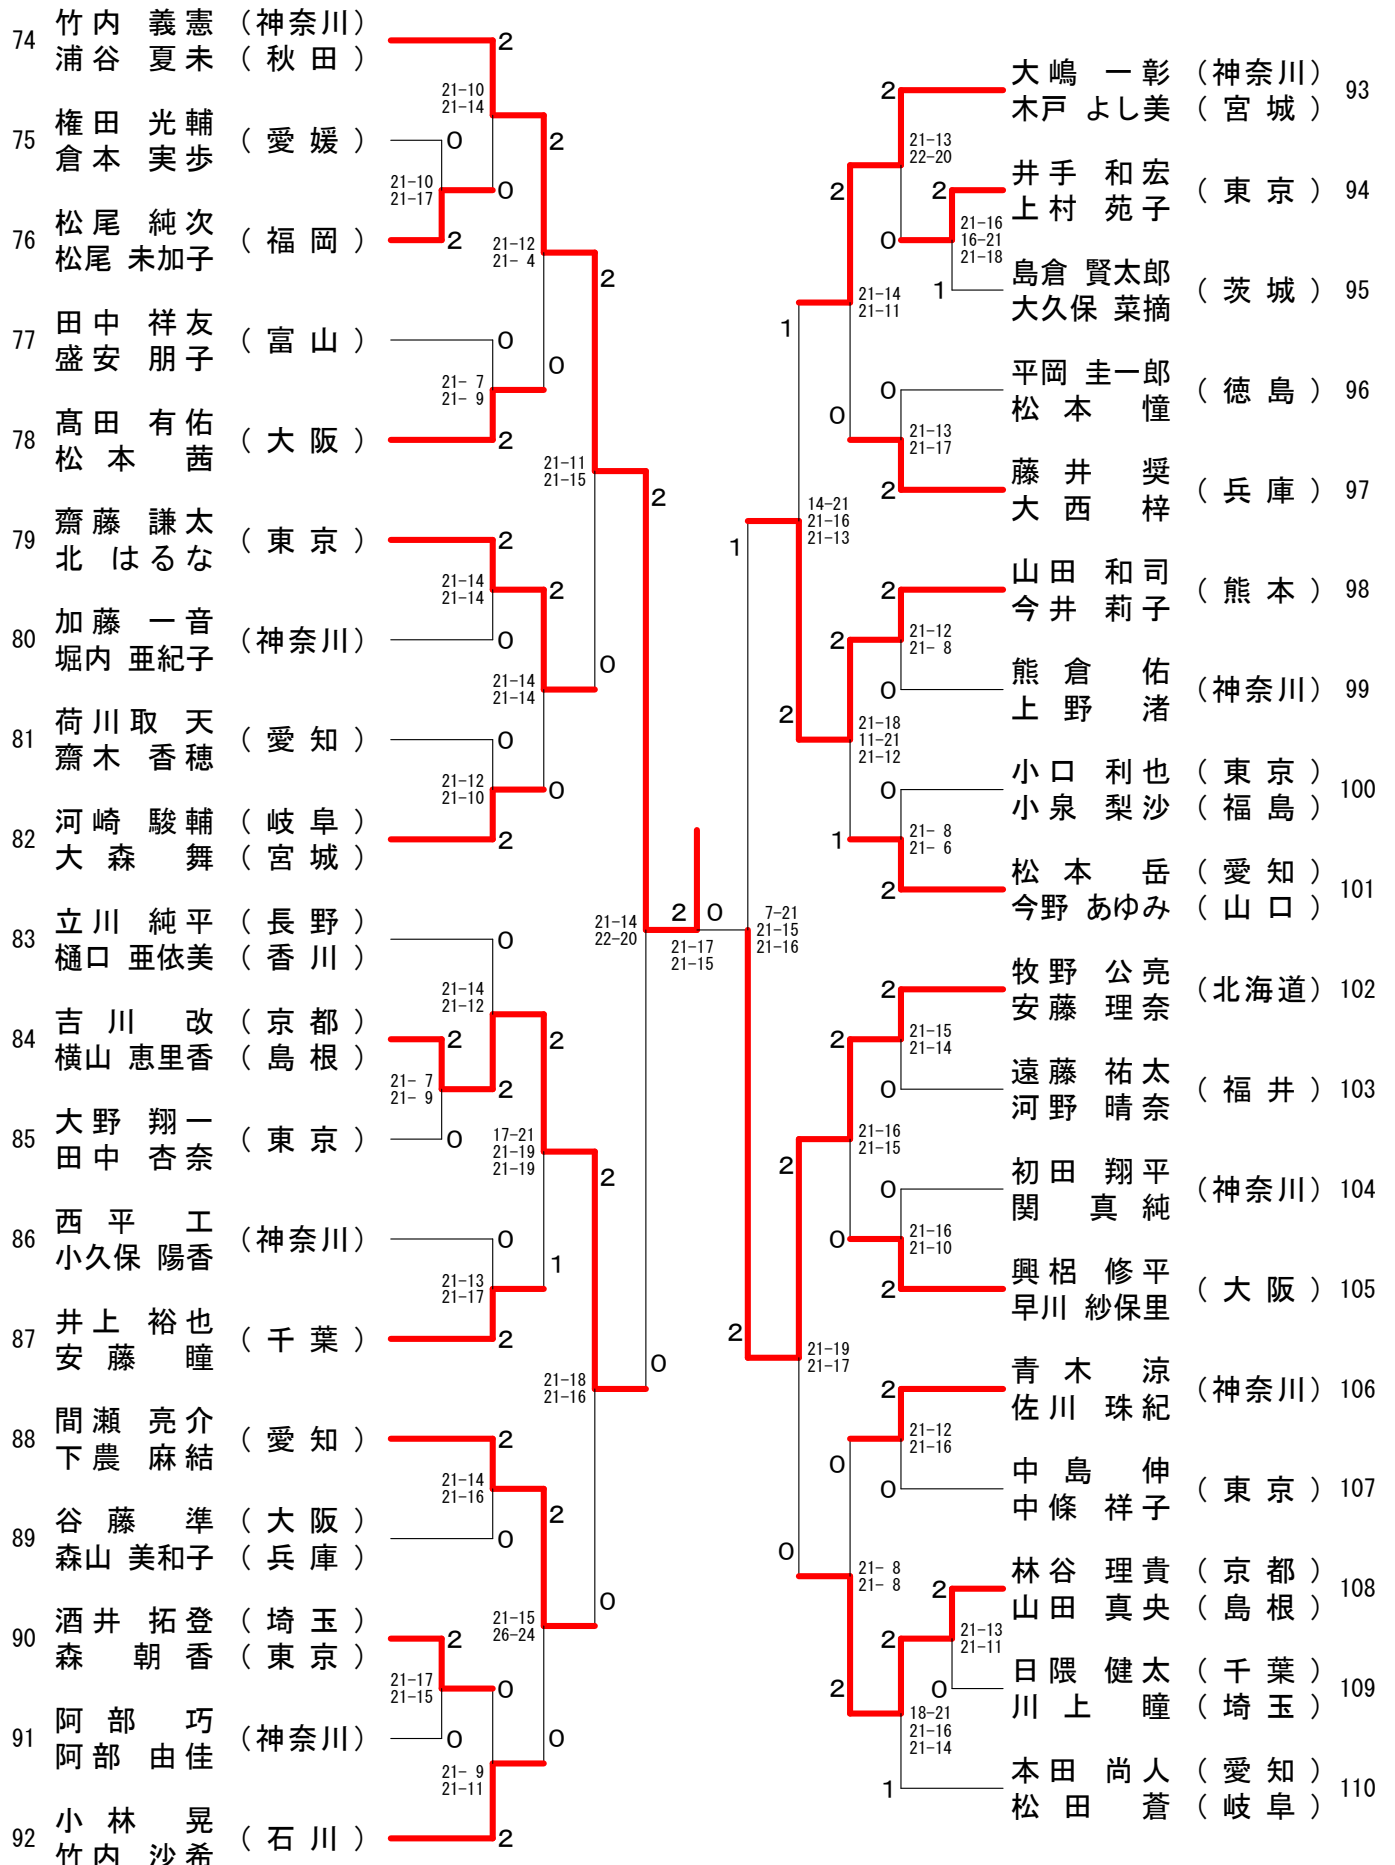

第60回全日本社会人バドミントン選手権大会

平成29年9月2日-6日 広島市

混合ダブルス-3