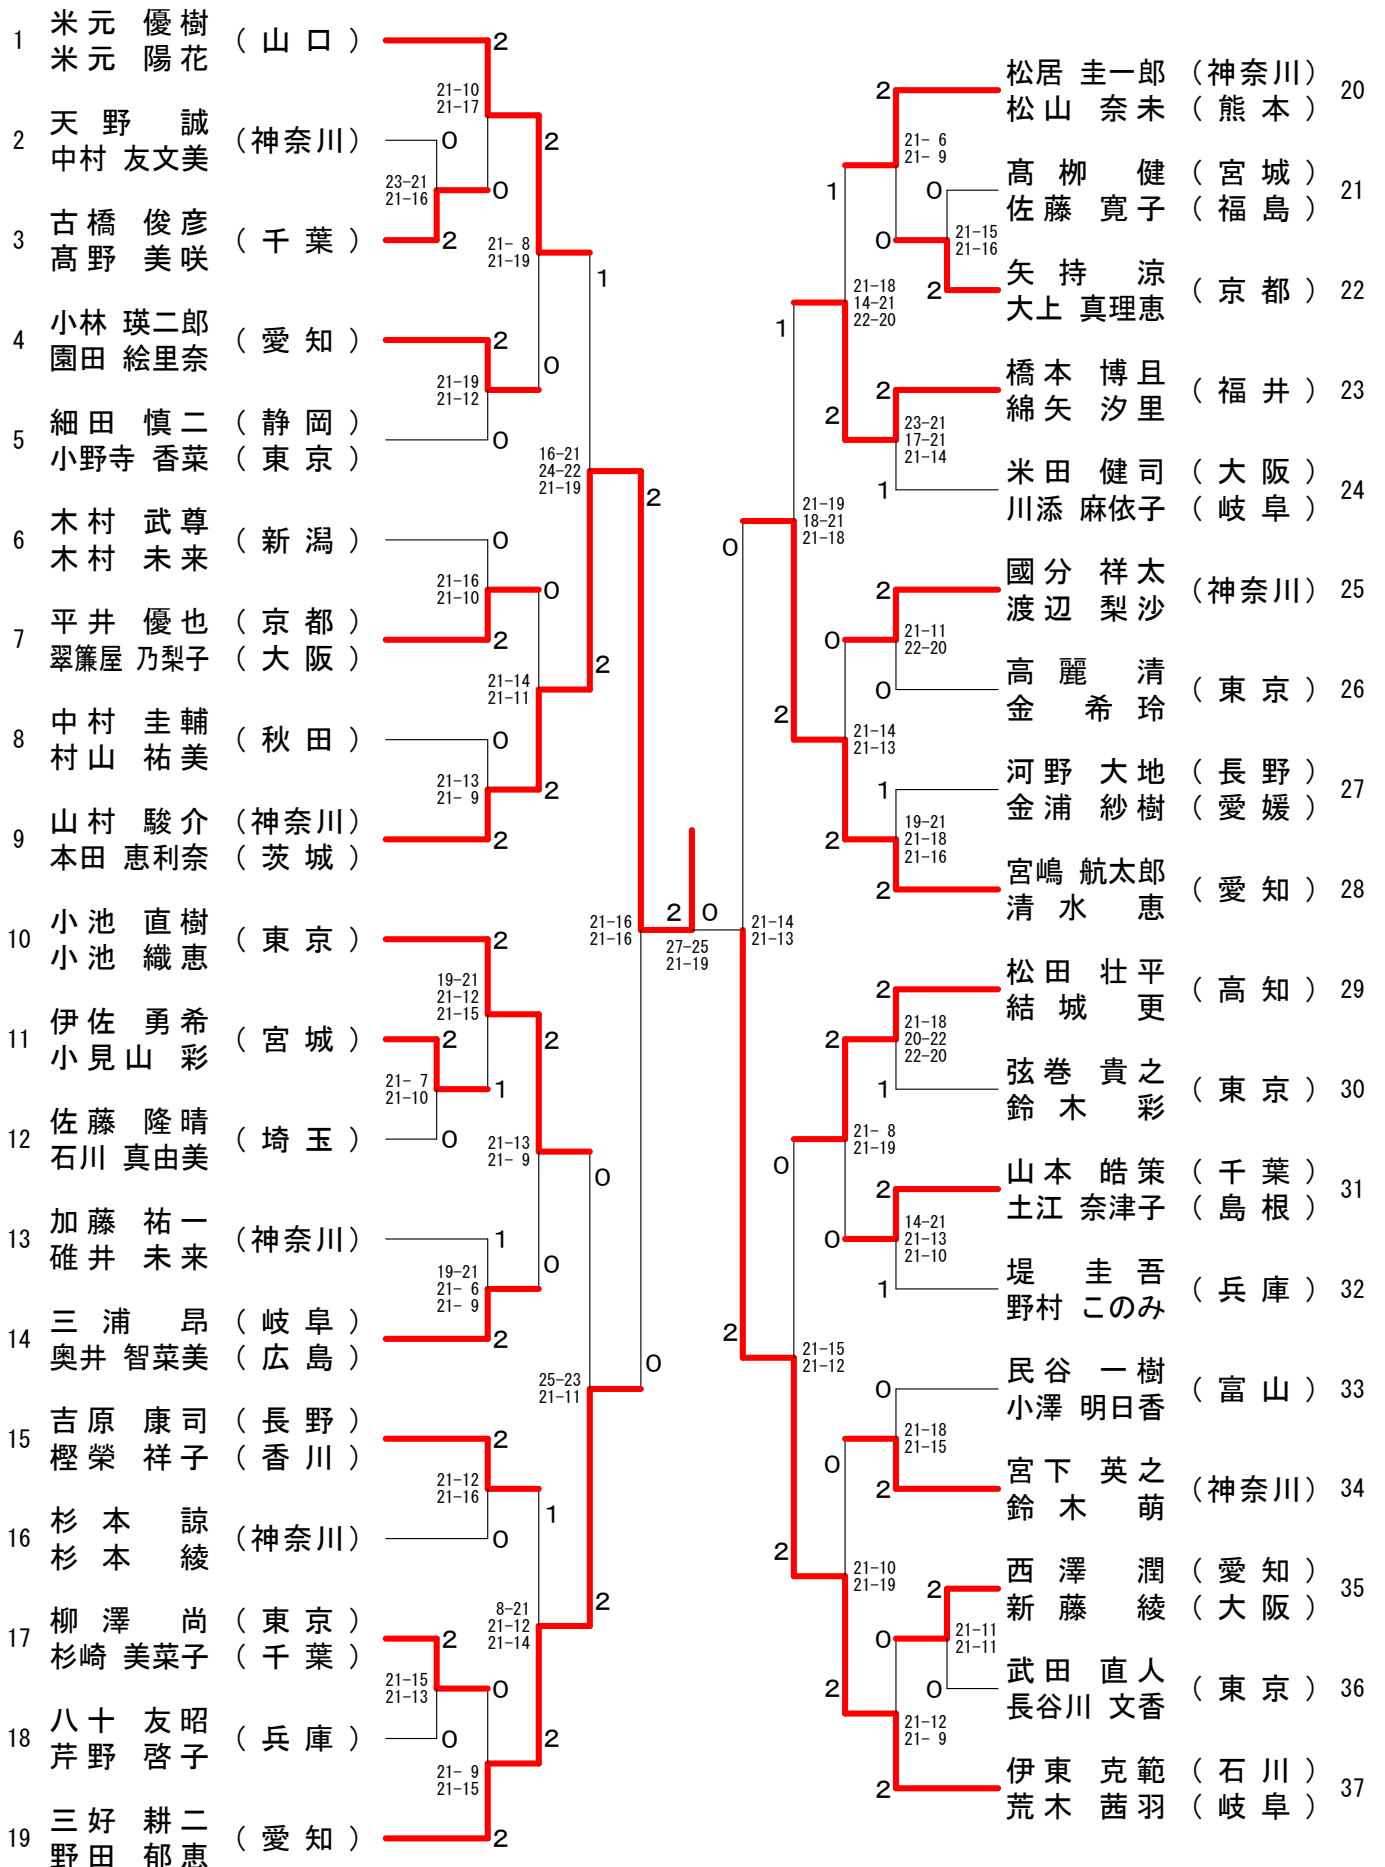

男子ダブルス

橋本 博且 (福井)	2	21-16 21-18	2	0	21-17 21-13	大嶋 一彰 (神奈川)
佐伯 祐行 (福井)	0		2	2	2	山崎 裕太 (神奈川)
東野 圭悟 (北海道)	0	21-12 21-10	2	0	21-15 21-12	古賀 輝 (東京)
渡部 大 (北海道)	0		0	2	23-25 21-17 21-19	齋藤 太一 (東京)
塚本 好喜 (神奈川)	2	21-14 22-20	0	0	1	牧野 公亮 (北海道)
高野 将斗 (神奈川)	0		0	1	1	山村 駿介 (神奈川)
伊東 克範 (石川)	0		0	1	1	松居 圭一郎 (神奈川)
小林 晃 (石川)	0		0	1	1	竹内 義憲 (神奈川)

平成29年9月2日-6日 広島市

男子ダブルスー1

第60回全日本社会人バドミントン選手権大会

平成29年9月2日-6日 広島市

男子ダブルス-2

第60回全日本社会人バドミントン選手権大会

平成29年9月2日-6日 広島市

男子ダブルス-3

第60回全日本社会人バドミントン選手権大会

平成29年9月2日-6日 広島市

男子ダブルス-4

第60回全日本社会人バドミントン選手権大会

平成29年9月2日-6日 広島市

男子ダブルス-5

第60回全日本社会人バドミントン選手権大会

平成29年9月2日-6日 広島市

第60回全日本社会人バドミントン選手権大会

平成29年9月2日-6日 広島市

女子ダブルス-4

第60回全日本社会人バドミントン選手権大会

平成29年9月2日-6日 広島市

混合ダブルス-1

第60回全日本社会人バドミントン選手権大会

平成29年9月2日-6日 広島市