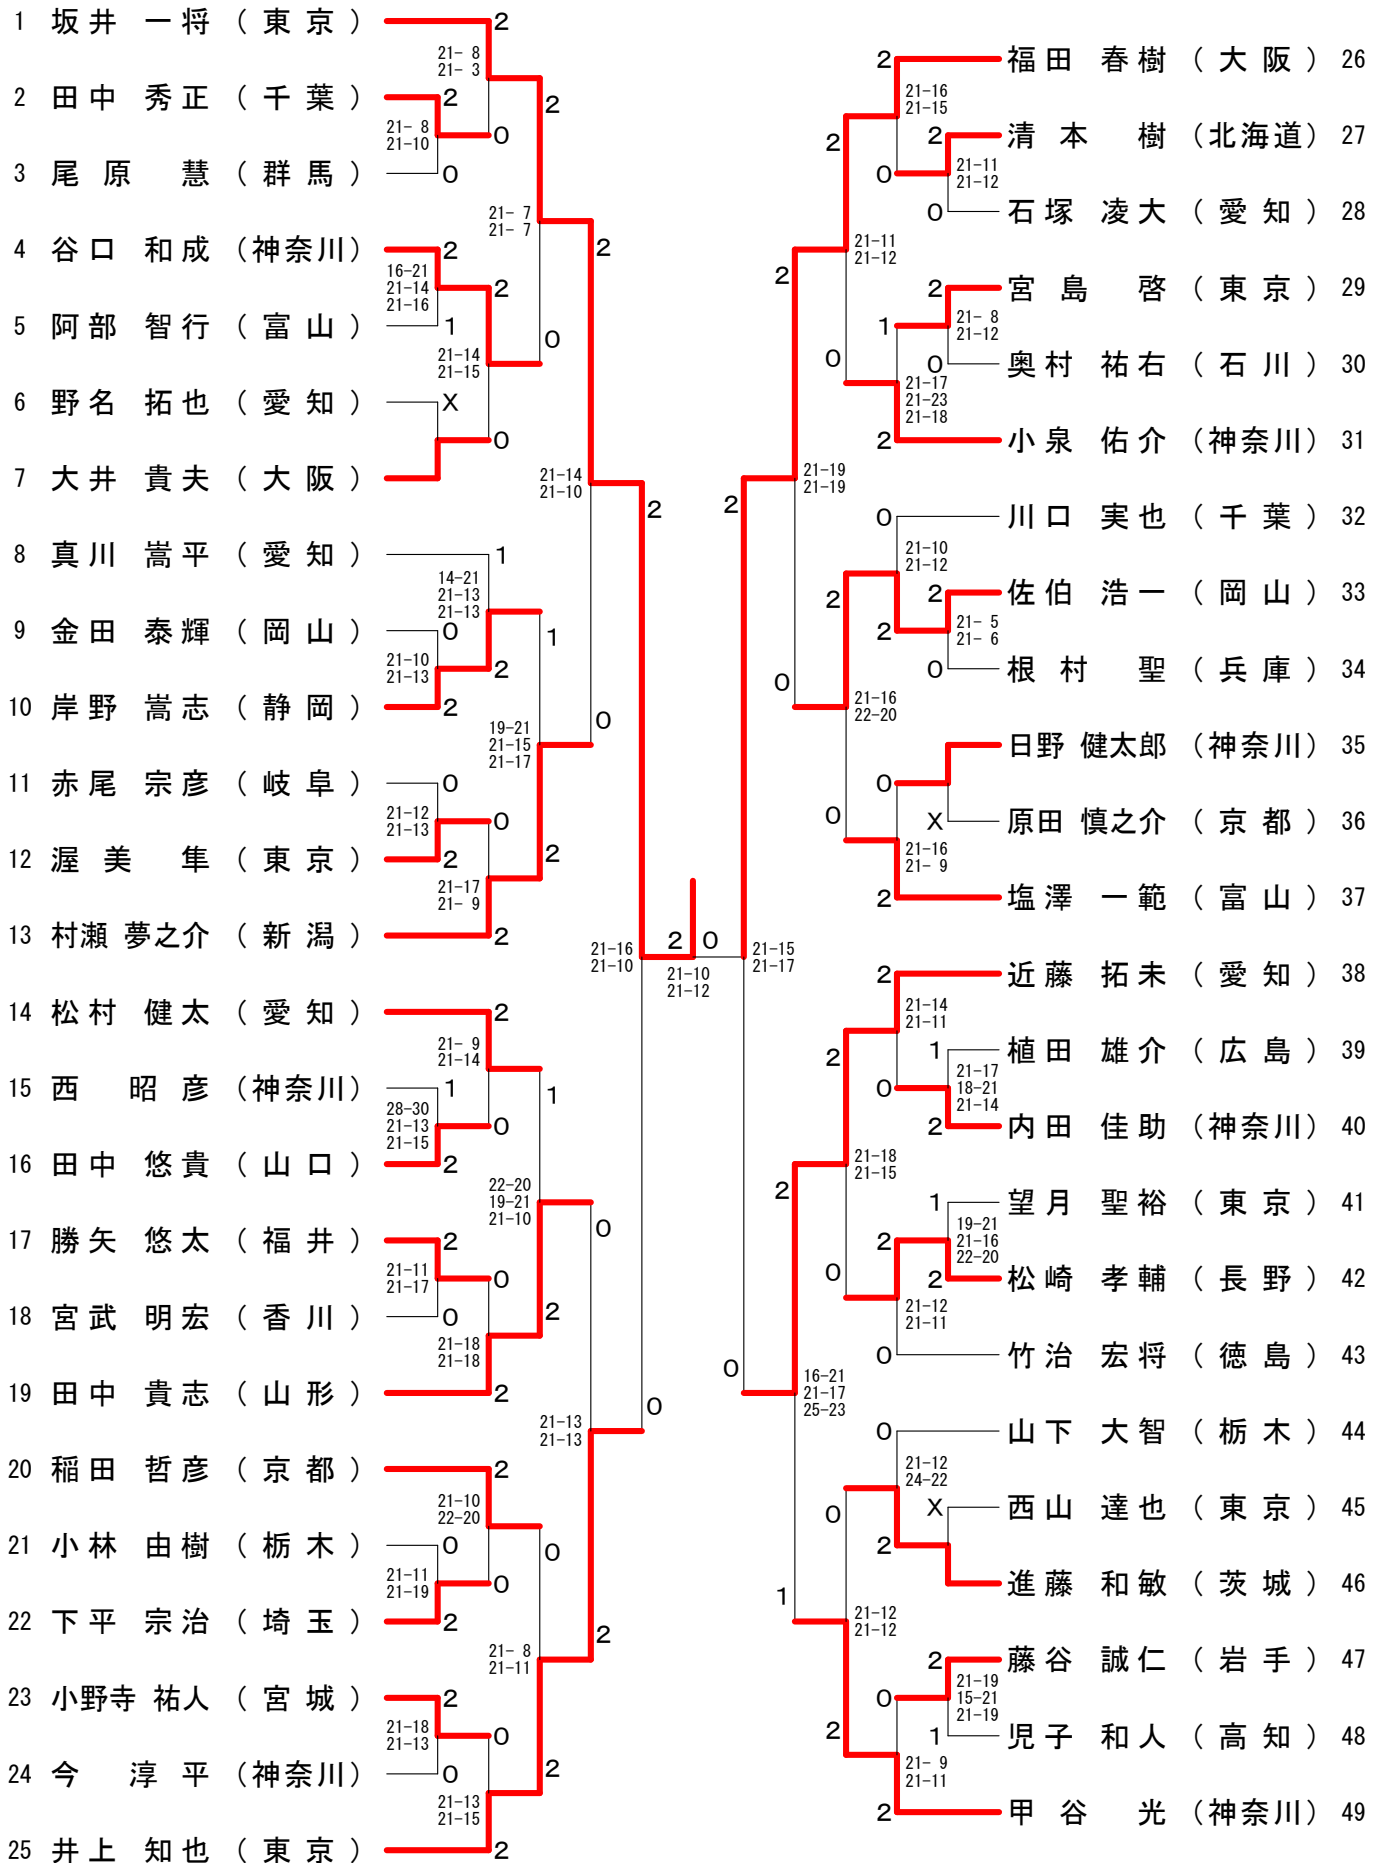

第60回全日本社会人バドミントン選手権大会

平成29年9月2日-6日 広島市

男子シングルス

坂井 一将 (東京)	2	7-21 21-8 21-16	2	0	21-13 21-13	武下 利一 (富山)
古財 和輝 (京都)	1		2	0	0	佐伯 健人 (宮城)
松川 直弘 (福井)	2	21-14 21-12	0	2	22-20 21-16	渡邊 航貴 (東京)
丸尾 亮太郎 (神奈川)	0	21-5 21-10	0	2	21-12 20-22 21-8	桃田 賢斗 (東京)

男子ダブルス

橋本 博且 (福井)	2	21-16 21-18	2	0	21-17 21-13	大嶋 一彰 (神奈川)
佐伯 祐行 (福井)	0		2	2	2	山崎 裕太 (神奈川)
東野 圭悟 (北海道)	0	21-12 21-10	2	0	21-15 21-12	古賀 輝 (東京)
渡部 大 (北海道)	0		0	2	23-25 21-17 21-19	齋藤 太一 (東京)
塚本 好喜 (神奈川)	2	21-14 22-20	0	0	1	牧野 公亮 (北海道)
高野 将斗 (神奈川)	0		0	1	1	山村 駿介 (神奈川)
伊東 克範 (石川)	0		0	1	1	松居 圭一郎 (神奈川)
小林 晃 (石川)	0		0	1	1	竹内 義憲 (神奈川)

女子シングルス

峰 歩美 (熊本)	2	21-10 21-12	2	2	21-15 13-21 21-16	鈴木 温子 (東京)
川島 里羅 (東京)	0		2	1	1	下田 菜都美 (広島)
山本 紗椰 (岐阜)	0	21-16 8-21 21-5	2	0	21-9 21-13	濱北 もも (広島)
大家 夏稀 (東京)	2	23-21 21-17	1	0	0	仁平 菜月 (富山)
					21-10 21-14	

女子ダブルス

福万 尚子 (熊本)	2	25-23 21-17	2	1	12-21 24-22 21-17	櫻本 絢子 (東京)
與猶 くるみ (熊本)	0		2	2	2	高畑 祐紀子 (東京)
本田 恵利奈 (茨城)	0	14-21 21-15 21-10	0	2	21-16 21-19	志田 千陽 (熊本)
清水 望 (茨城)	0		0	2	2	松山 奈未 (熊本)
藤井 瑞希 (熊本)	2	21-18 21-17	1	0	0	松田 蒼 (岐阜)
垣岩 令佳 (熊本)	0		0	0	0	荒木 茜羽 (岐阜)
江藤 理恵 (岐阜)	0		0	0	0	高橋 礼華 (東京)
山口 ソヨカ (岐阜)	0		0	0	0	東野 有紗 (東京)

混合ダブルス

山村 駿介 (神奈川)	2	27-25 21-19	1	0	21-17 21-15	竹内 義憲 (神奈川)
本田 恵利奈 (茨城)	0		1	0	0	浦谷 夏未 (秋田)
伊東 克範 (石川)	0	15-21 21-19 21-13	1	2	21-13 21-14	牧野 公亮 (北海道)
荒木 茜羽 (岐阜)	0		1	2	1	安藤 理奈 (北海道)
齋藤 太一 (東京)	2	21-19 14-21 21-15	2	2	21-17 13-21 21-13	石川 直樹 (岐阜)
尾崎 沙織 (東京)	1		2	2	2	亀田 楓 (広島)
鈴木 大裕 (宮城)	1		2	2	2	高階 知也 (大阪)
今井 優歩 (山口)	1		2	2	2	江藤 理恵 (岐阜)

第60回全日本社会人バドミントン選手権大会

平成29年9月2日-6日 広島市

男子シングルス-1