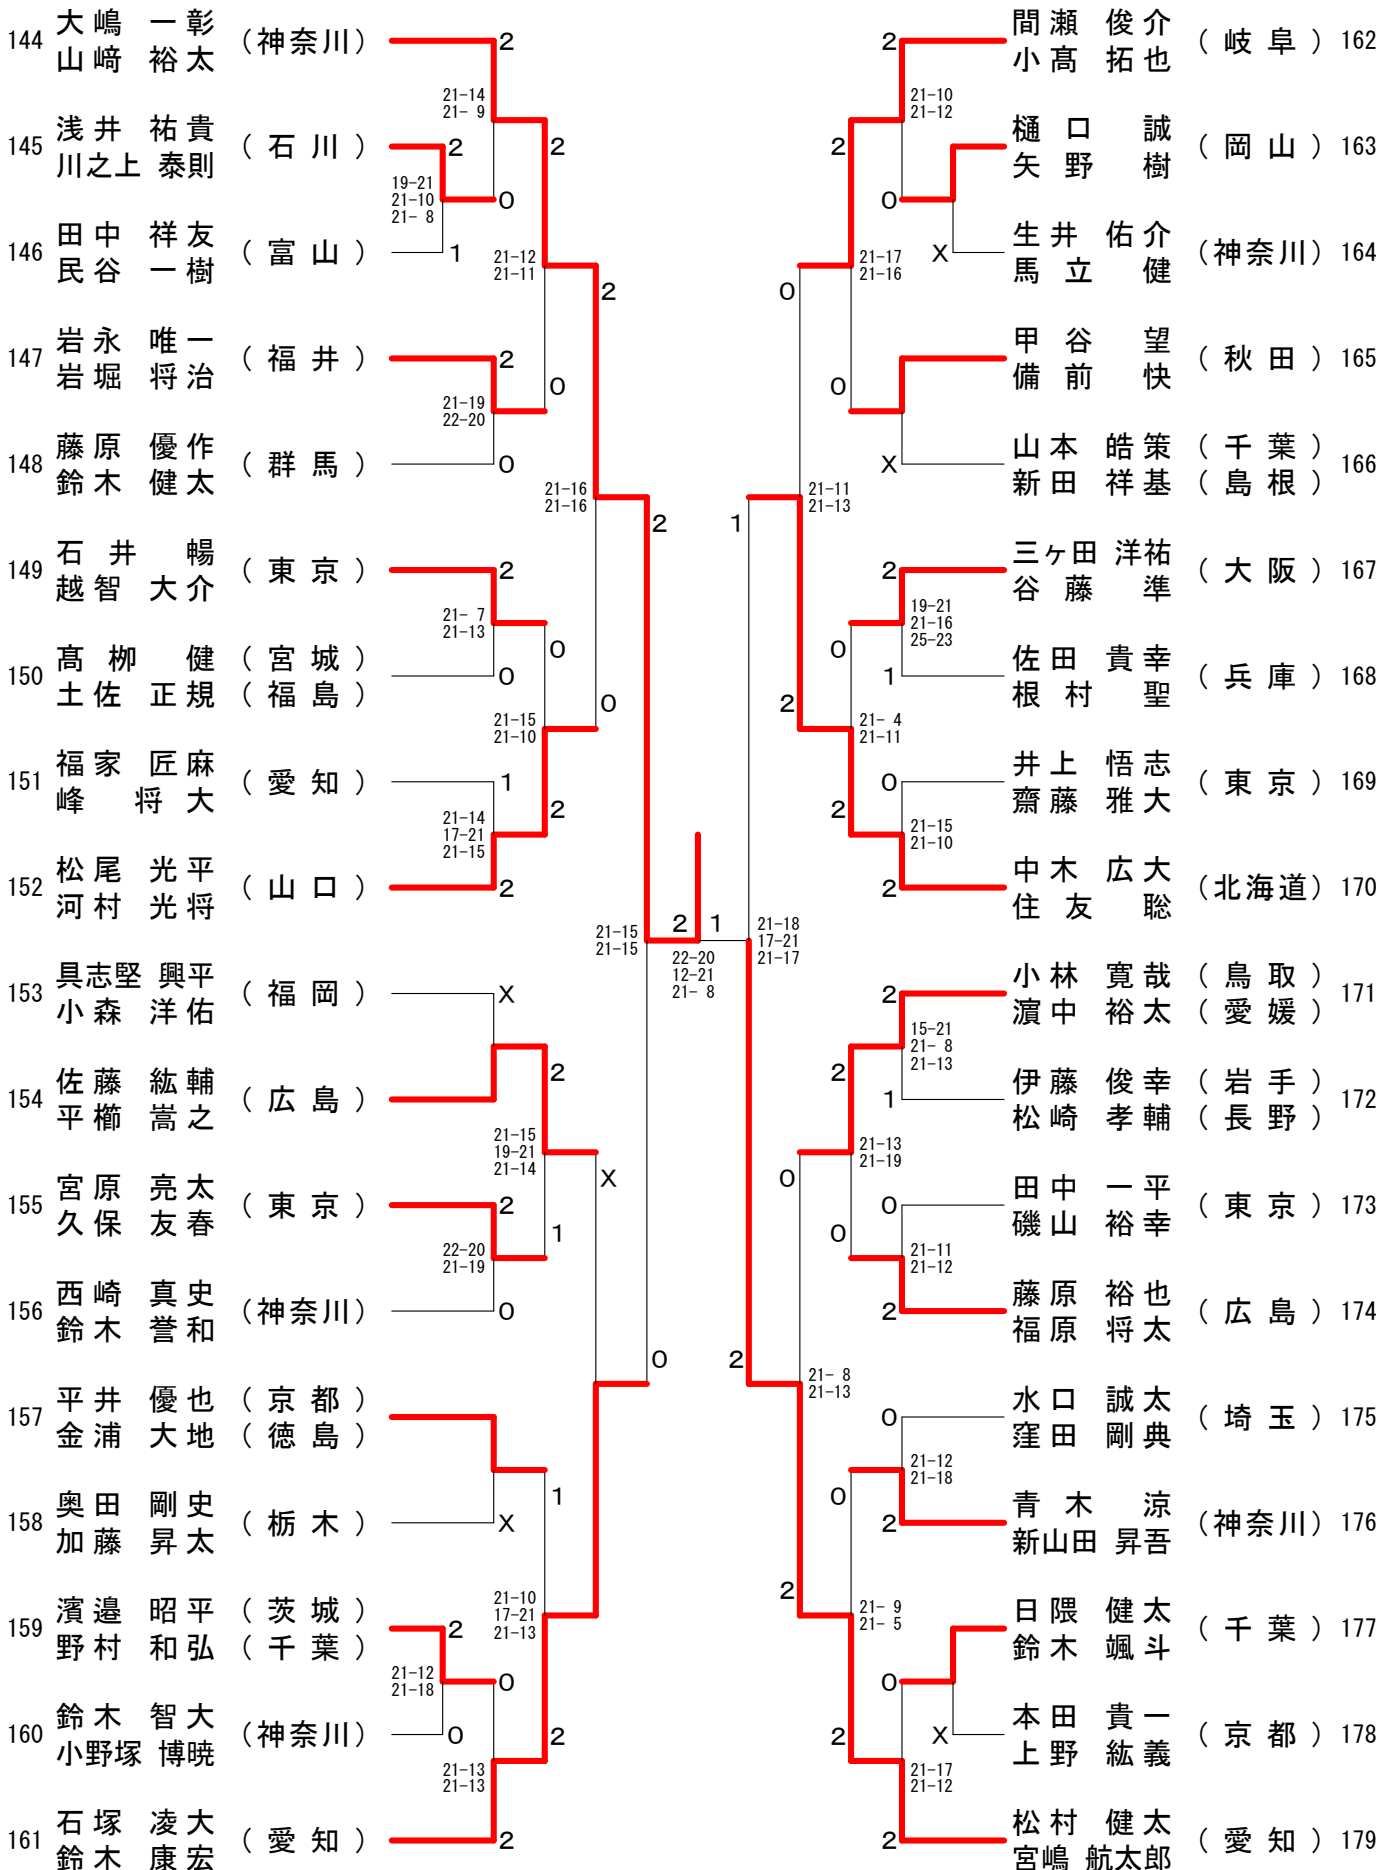

男子ダブルス

橋本 博且 (福井)	2	21-16 21-18	2	0	21-17 21-13	大嶋 一彰 (神奈川)
佐伯 祐行 (福井)	0		2	2	2	山崎 裕太 (神奈川)
東野 圭悟 (北海道)	0	21-12 21-10	2	0	21-15 21-12	古賀 輝 (東京)
渡部 大 (北海道)	0		0	2	23-25 21-17 21-19	齋藤 太一 (東京)
塚本 好喜 (神奈川)	2	21-14 22-20	0	0	1	牧野 公亮 (北海道)
高野 将斗 (神奈川)	0		0	1	1	山村 駿介 (神奈川)
伊東 克範 (石川)	0		0	1	1	松居 圭一郎 (神奈川)
小林 晃 (石川)	0		0	1	1	竹内 義憲 (神奈川)

平成29年9月2日-6日 広島市

男子ダブルスー1

第60回全日本社会人バドミントン選手権大会

平成29年9月2日-6日 広島市

男子ダブルス-2

第60回全日本社会人バドミントン選手権大会

平成29年9月2日-6日 広島市

男子ダブルス-3

第60回全日本社会人バドミントン選手権大会

平成29年9月2日-6日 広島市

男子ダブルス-4

第60回全日本社会人バドミントン選手権大会

平成29年9月2日-6日 広島市

男子ダブルス-5

第60回全日本社会人バドミントン選手権大会

平成29年9月2日-6日 広島市

男子ダブルス-6

第60回全日本社会人バドミントン選手権大会

平成29年9月2日-6日 広島市

男子ダブルス-7

第60回全日本社会人バドミントン選手権大会

平成29年9月2日-6日 広島市

男子ダブルス-8

第60回全日本社会人バドミントン選手権大会