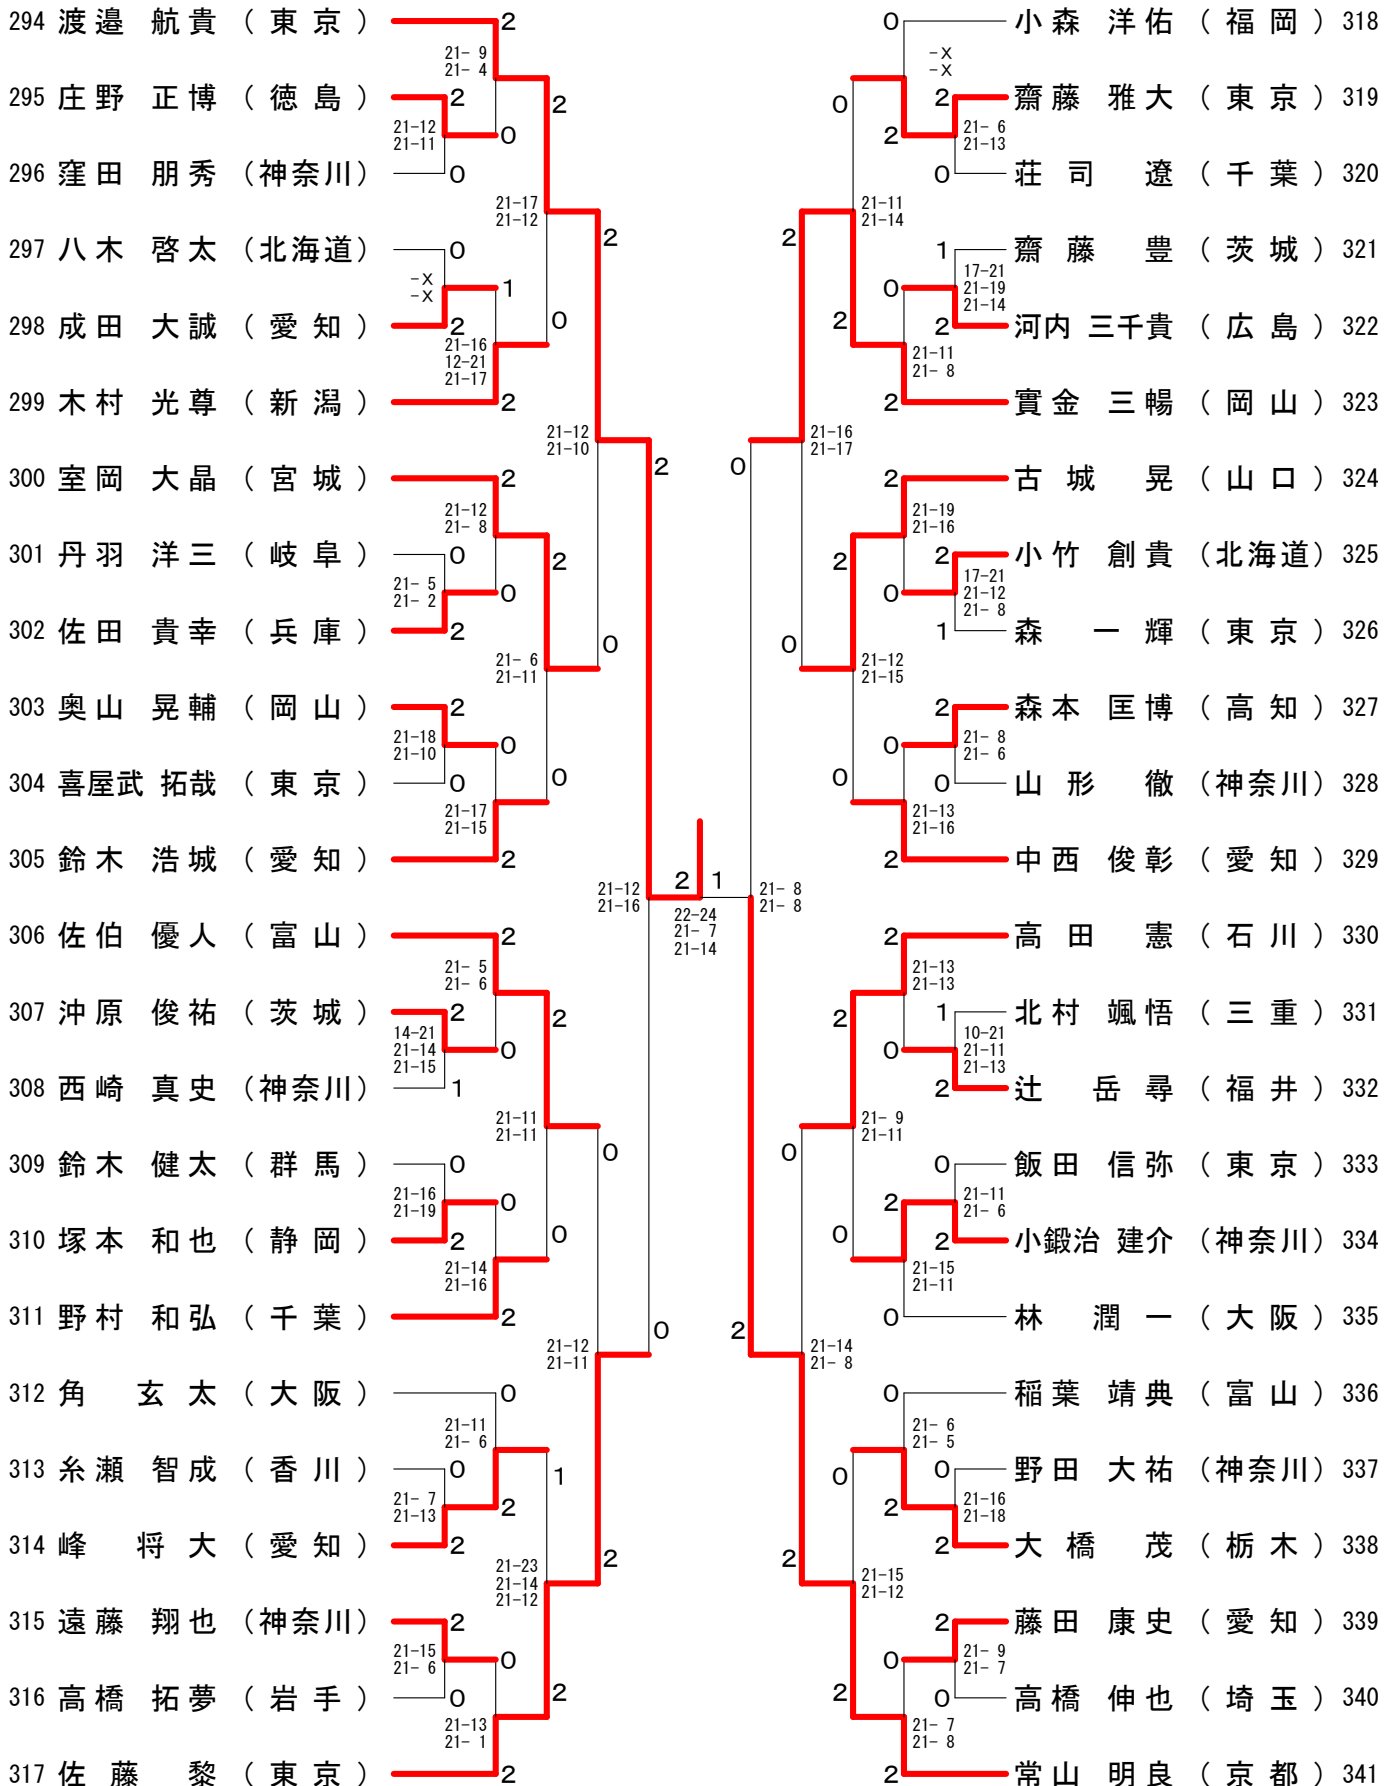

男子ダブルス

橋本 博且 (福井)	2	21-16 21-18	2	0	21-17 21-13	大嶋 一彰 (神奈川)
佐伯 祐行 (福井)	0		2	2	2	山崎 裕太 (神奈川)
東野 圭悟 (北海道)	0	21-12 21-10	2	0	21-15 21-12	古賀 輝 (東京)
渡部 大 (北海道)	0		0	2	23-25 21-17 21-19	齋藤 太一 (東京)
塚本 好喜 (神奈川)	2	21-14 22-20	0	0	1	牧野 公亮 (北海道)
高野 将斗 (神奈川)	0		0	1	1	山村 駿介 (神奈川)
伊東 克範 (石川)	0		0	1	1	松居 圭一郎 (神奈川)
小林 晃 (石川)	0		0	1	1	竹内 義憲 (神奈川)

第60回全日本社会人バドミントン選手権大会

平成29年9月2日-6日 広島市

男子シングルス-3

第60回全日本社会人バドミントン選手権大会

平成29年9月2日-6日 広島市

男子シングルス-4

第60回全日本社会人バドミントン選手権大会

平成29年9月2日-6日 広島市

男子シングルス-5

第60回全日本社会人バドミントン選手権大会

平成29年9月2日-6日 広島市

男子シングルス-6

第60回全日本社会人バドミントン選手権大会

平成29年9月2日-6日 広島市

男子シングルスー7

第60回全日本社会人バドミントン選手権大会

平成29年9月2日-6日 広島市

男子ダブルスー1

第60回全日本社会人バドミントン選手権大会

平成29年9月2日-6日 広島市

男子ダブルス-2

第60回全日本社会人バドミントン選手権大会

平成29年9月2日-6日 広島市

男子ダブルス-3