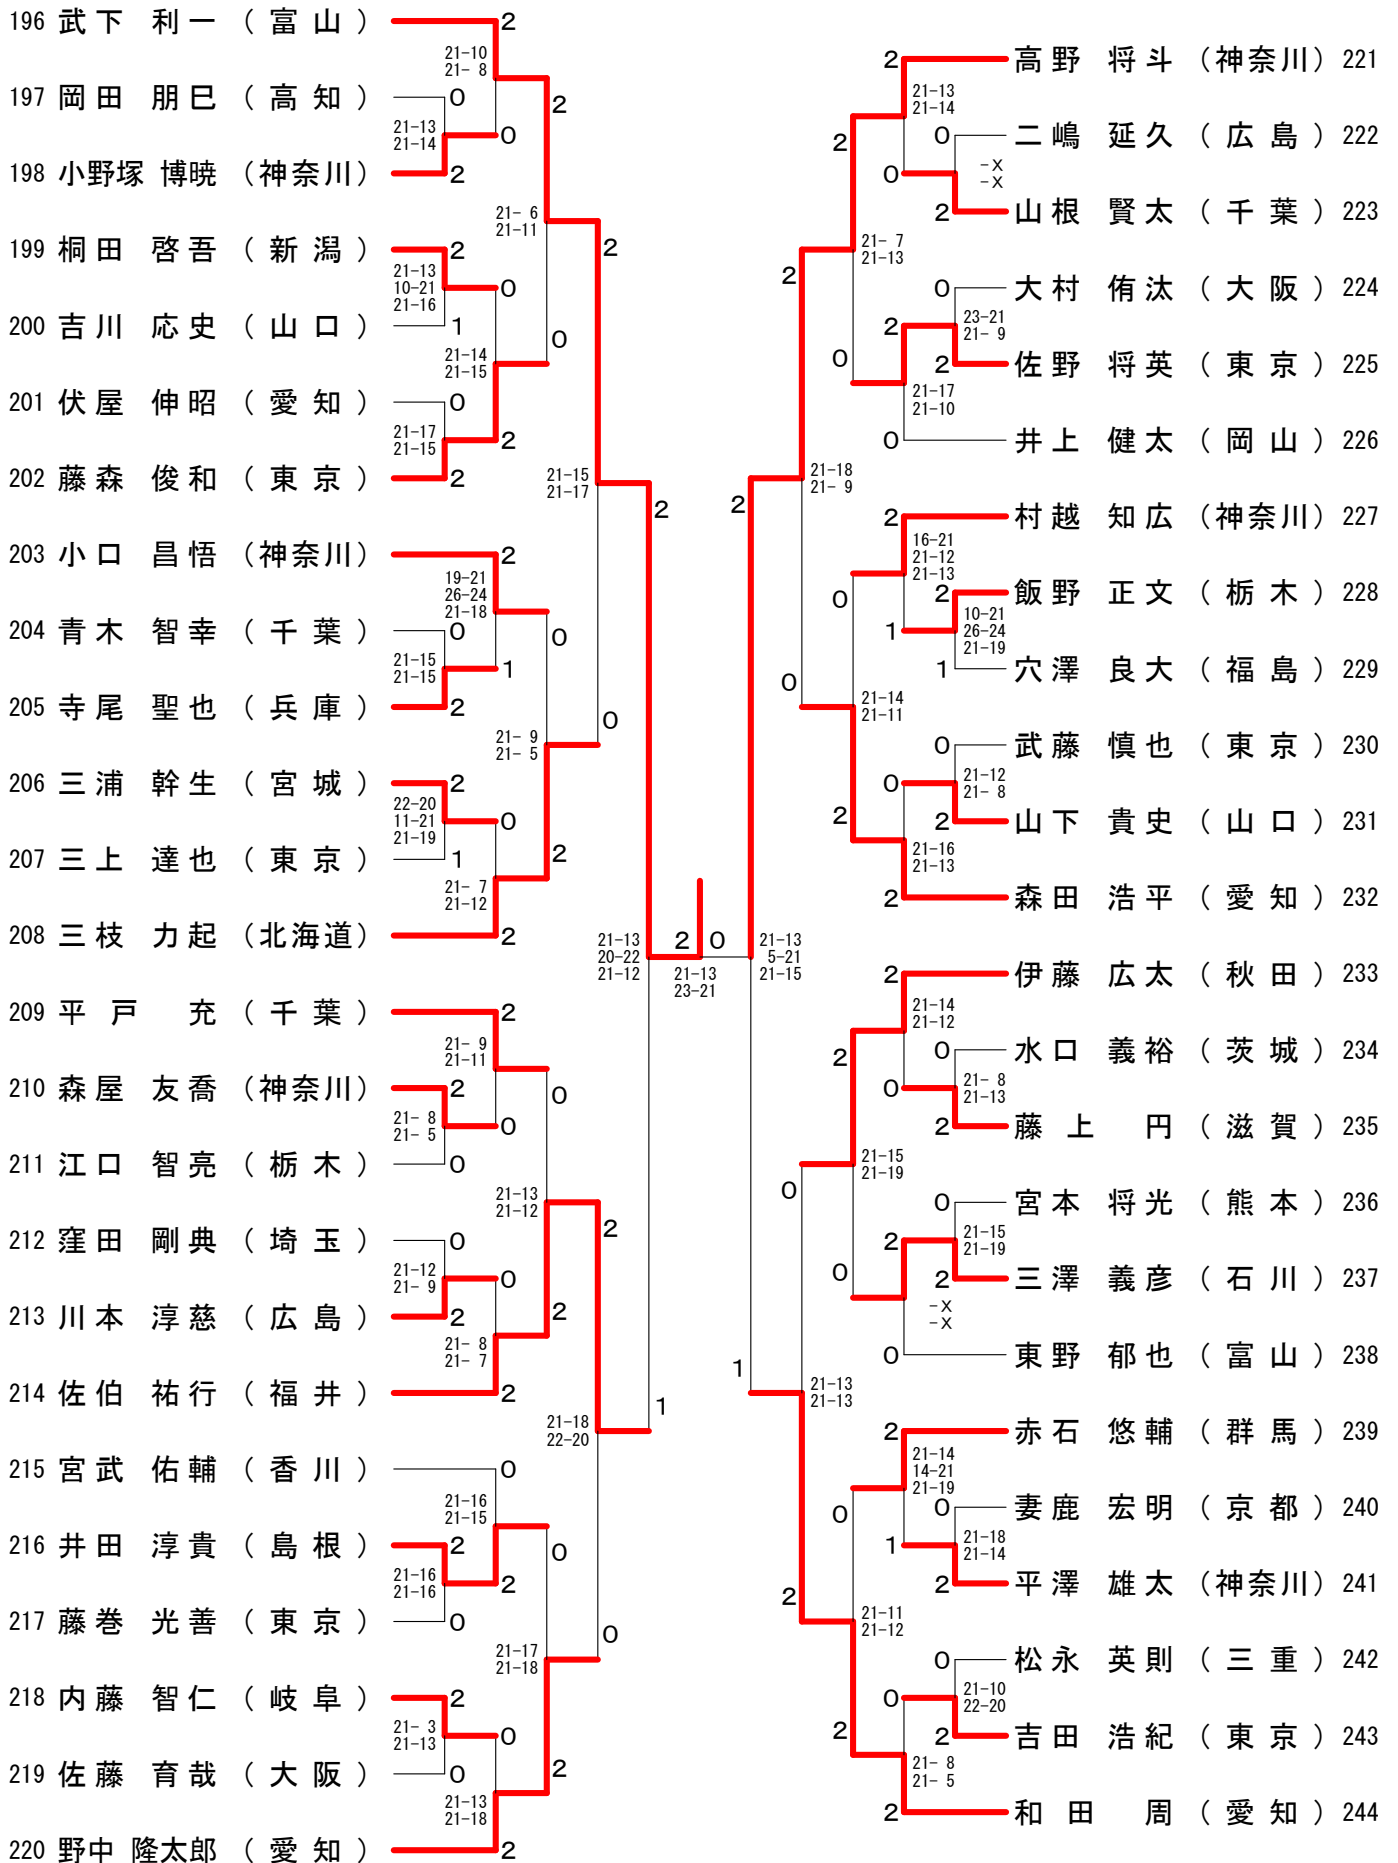

男子ダブルス

橋本 博且 (福井)	2	21-16 21-18	2	0	21-17 21-13	大嶋 一彰 (神奈川)
佐伯 祐行 (福井)	0		2	2	2	山崎 裕太 (神奈川)
東野 圭悟 (北海道)	0	21-12 21-10	2	0	21-15 21-12	古賀 輝 (東京)
渡部 大 (北海道)	0		0	2	23-25 21-17 21-19	齋藤 太一 (東京)
塚本 好喜 (神奈川)	2	21-14 22-20	0	0	1	牧野 公亮 (北海道)
高野 将斗 (神奈川)	0		0	1	1	山村 駿介 (神奈川)
伊東 克範 (石川)	0		0	1	1	松居 圭一郎 (神奈川)
小林 晃 (石川)	0		0	1	1	竹内 義憲 (神奈川)

第60回全日本社会人バドミントン選手権大会

平成29年9月2日-6日 広島市

男子シングルス-3

第60回全日本社会人バドミントン選手権大会

平成29年9月2日-6日 広島市

男子シングルス-4

第60回全日本社会人バドミントン選手権大会

平成29年9月2日-6日 広島市

男子シングルス-5

第60回全日本社会人バドミントン選手権大会

平成29年9月2日-6日 広島市

男子シングルス-6

第60回全日本社会人バドミントン選手権大会

平成29年9月2日-6日 広島市

男子シングルスー7

第60回全日本社会人バドミントン選手権大会

平成29年9月2日-6日 広島市

男子ダブルスー1

第60回全日本社会人バドミントン選手権大会

平成29年9月2日-6日 広島市

男子ダブルス-2

第60回全日本社会人バドミントン選手権大会

平成29年9月2日-6日 広島市

男子ダブルス-3