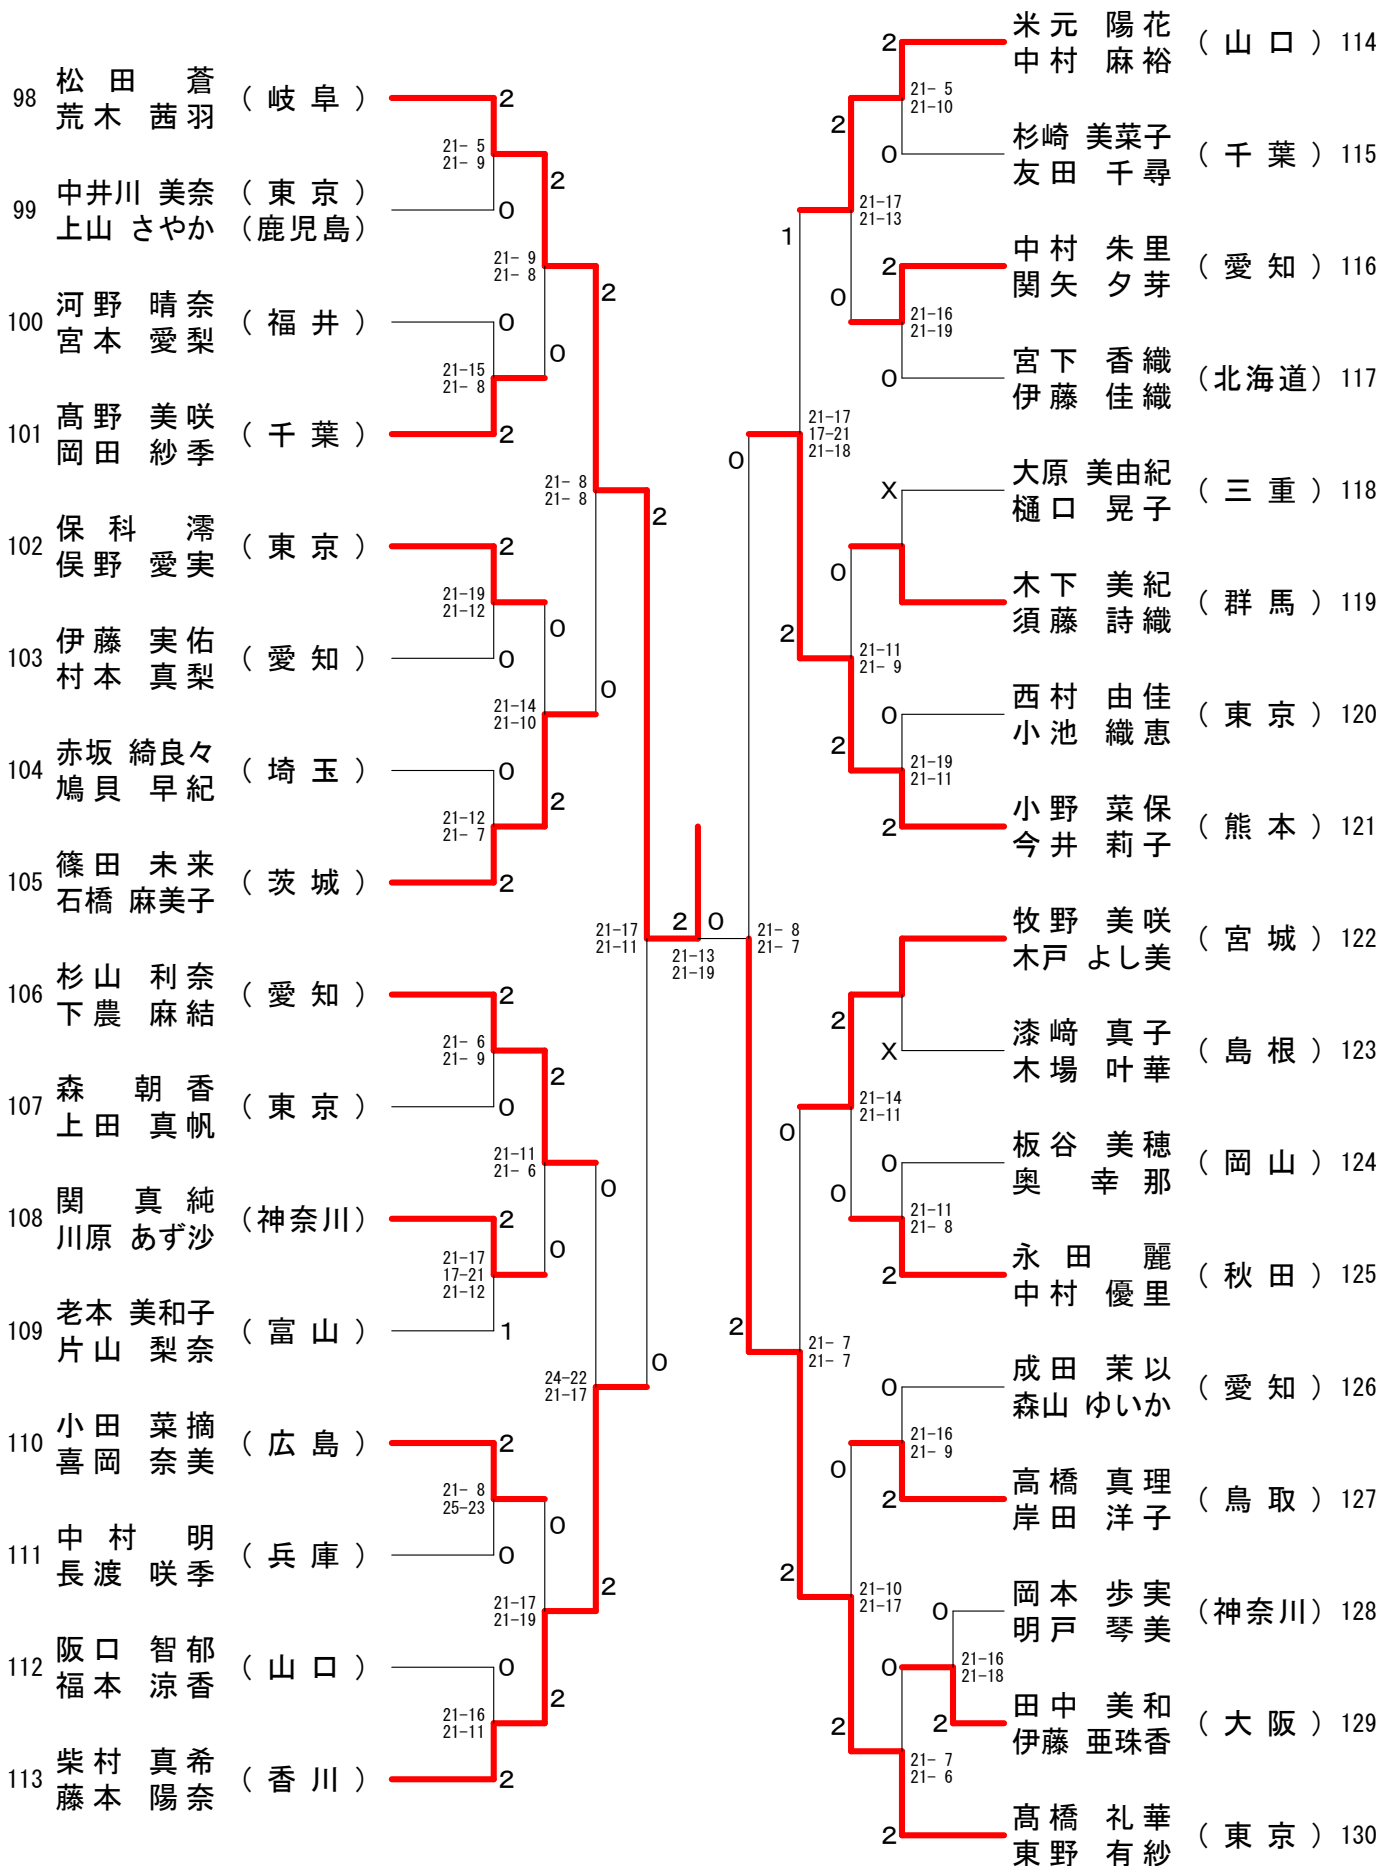

第60回全日本社会人バドミントン選手権大会

平成29年9月2日-6日 広島市

女子ダブルス-3

66	櫻本 絢子 (東京)					2	重田 美空 (山口) 82
	高畑 祐紀子						川島 美南
67	山川 莉歩 (長野)	X	2		2	21-17 21-16	大久保 菜摘 (茨城) 83
	田島 帆海香					0	仲内 彩
68	市村 幸子 (福井)		21-4 21-5	2	2	21-15 21-10	鈴木 萌 (神奈川) 84
	加藤 恵理					0	佐川 珠紀
69	宮崎 杏子 (石川)		21-15 19-21 21-15	0	2	21-10 21-17	川添 麻依子 (岐阜) 85
	前河 里奈					2	岩崎 楓由
70	樋口 帆渚実 (愛知)		21-12 21-16	2	0	22-20 21-15	奥井 智菜美 (広島) 86
	宮原 唯					2	濱北 もも
71	和田 輝里 (大阪)		21-12 21-18	0	2	21-10 21-6	木村 栞 (千葉) 87
	酒瀬川 美波					0	阿部 美紀
72	碓井 未来 (神奈川)		21-6 21-15	0	0	21-18 21-10	山本 理香 (鳥取) 88
	中塚 美穂					0	峰 郁美
73	小林 美紀 (島根)		21-4 21-7	2	2	21-15 21-7	大堀 優 (東京) 89
	横山 恵里香					2	我妻 美紗紀
74	大森 舞 (宮城)		21-14 21-10	1	2	12-21 24-22 21-17	鈴木 麻友 (北海道) 90
	小見山 彩					21-17 21-18	安藤 理奈
75	上村 苑子 (東京)		21-4 21-11	2	2	20-22 21-13 21-16	二村 ひとみ (愛知) 91
	長谷川 文香					1	成富 遥香
76	有田 侑希 (愛知)		21-23 21-17 21-18	1	0	21-7 10-21 21-10	伊藤 華子 (東京) 92
	肥田木 あかり					0	中井川 夏美
77	佐藤 未唯 (京都)		21-13 21-13	1	1	21-14 21-14	福地 未季子 (福岡) 93
	藤井 春那					2	井上 亜沙美
78	木戸 美咲 (兵庫)		21-4 19 17-21 21-8	0	2	21-6 21-16	杉本 綾歩 (神奈川) 94
	伊藤 月規					0	小野 歩
79	結城 更 (高知)		19-21 21-10 21-14	1	0	21-10 21-6	春木 真奈 (大阪) 95
	橋詰 有紗					2	早川 紗保里
80	阿部 千鶴香 (埼玉)		11-21 21-18 23-21	2	2	21-8 22-20	大西 梓 (兵庫) 96
	都築 幸奈					0	松村 綾加
81	保原 彩夏 (東京)		21-9 21-5	2	2	21-2 21-3	志田 千陽 (熊本) 97
	曾根 夏姫					2	松山 奈未

第60回全日本社会人バドミントン選手権大会

平成29年9月2日-6日 広島市

女子ダブルス-4