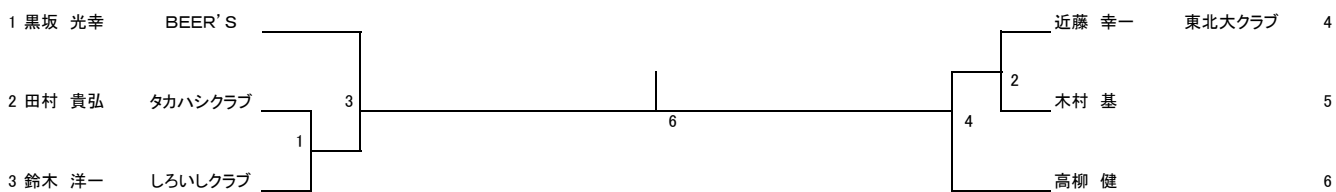

### 少年男子(BD17)

少年男子(BS46)

### 少年女子(GD19)

少年女子(GS43)

青年男子S(34)

三位決定戦

青年女子S(11)

三位決定戦

成年男子S(8)

三位決定戦

壮年男子S(6)

三位決定戦

青年男子D(18)

三位決定戦

青年女子D(6)

三位決定戦

成年男子D(5)

成年女子D(2)