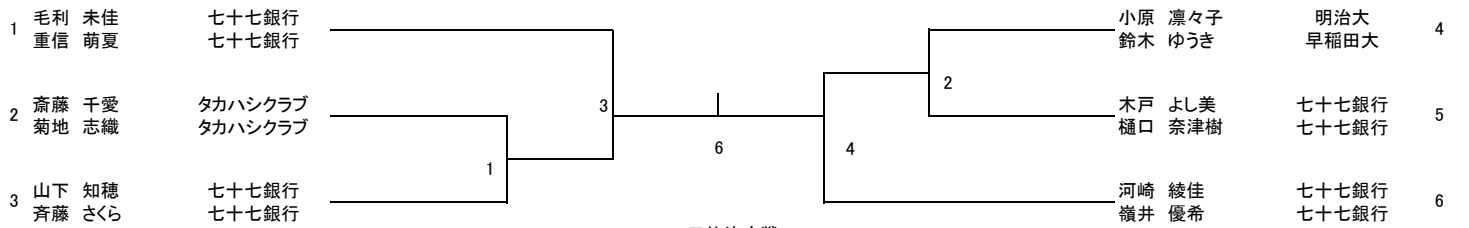

壮年男子S(6)

三位決定戦

青年男子D(18)

三位決定戦

青年女子D(6)

三位決定戦

成年男子D(5)

成年女子D(2)

壮年男子D(2)

高年男子D(2)

7月13日

GD・BD・MD・GS・BS・MS: 一回戦15ホ<sup>°</sup>イント (○印より正式ホ<sup>°</sup>イント)

1コート	2コート	3コート	4コート	5コート	6コート	7コート	8コート	9コート	10コート
BD-1	GD-1	GD-2	GD-3	MD-1	MD-2				
BD-②	BD-3	BD-4	BD-5	BD-6	BD-7	BD-8	BD-9	GD-④	GD-5
GD-6	GD-7	GD-8	GD-9	GD-10	GD-11	MD-③	MD-4	MD-5	MD-6
MD-7	MD-8	MD-9	MD-10	WD-1	WD-2	30MD-1	BD-10	BD-11	BD-12
BD-13	GD-12	GD-13	GD-14	GD-15	MD-11	MD-12	MD-13	MD-14	WD-3
WD-4	30MD-2	30MD-3	30WD-1	40MD-(1)	50MD-(1)	BD-14	BD-15	GD-16	GD-17
MD-15	MD-16	WD-[5]	WD-(6)	30MD-[4]	30MD-(5)	BD-[16]	BD-(17)	GD-[18]	GD-(19)
MD-[17]	MD-(18)	BS-1	BS-2	BS-3	BS-4	BS-5	BS-6	BS-7	BS-8
BS-9	BS-10	BS-11	BS-12	BS-13	BS-14	GS-1	GS-2	GS-3	GS-4
GS-5	GS-6	GS-7	GS-8	GS-9	GS-10	GS-11	MS-1	MS-2	BS-⑮
BS-16	BS-17	BS-18	BS-19	BS-20	BS-21	BS-22	BS-23	BS-24	BS-25
BS-26	BS-27	BS-28	BS-29	BS-30	GS-⑫	GS-13	GS-14	GS-15	GS-16
GS-17	GS-18	GS-19	GS-20	GS-21	GS-22	GS-23	GS-24	GS-25	GS-26
GS-27	MS-③	MS-4	MS-5	MS-6	MS-7	MS-8	MS-9	MS-10	MS-11
MS-12	MS-13	MS-14	MS-15	MS-16	MS-17	MS-18			

7月14日

全て正式ポイント

1コート	2コート	3コート	4コート	5コート	6コート	7コート	8コート	9コート	10コート
BS-31	BS-32	BS-33	BS-34	BS-35	BS-36	BS-37	BS-38	GS-28	GS-29
GS-30	GS-31	GS-32	GS-33	GS-34	GS-35	MS-19	MS-20	MS-21	MS-22
MS-23	MS-24	MS-25	MS-26	WS-1	WS-2	WS-3	30MS-1	30MS-2	30MS-3
30MS-4	40MS-1	40MS-2	BS-39	BS-40	BS-41	BS-42	GS-36	GS-37	GS-38
GS-39	MS-27	MS-28	MS-29	MS-30	WS-4	WS-5	WS-6	WS-7	30MS-5
30MS-6	40MS-3	40MS-4	BS-43	BS-44	GS-40	GS-41	MS-31	MS-32	WS-8
WS-9	30MS-[7]	30MS-(8)	40MS-[5]	40MS-(6)	BS-[45]	BS-(46)	GS-[42]	GS-(43)	MS-[33]
MS-(34)	WS-[10]	WS-(11)							