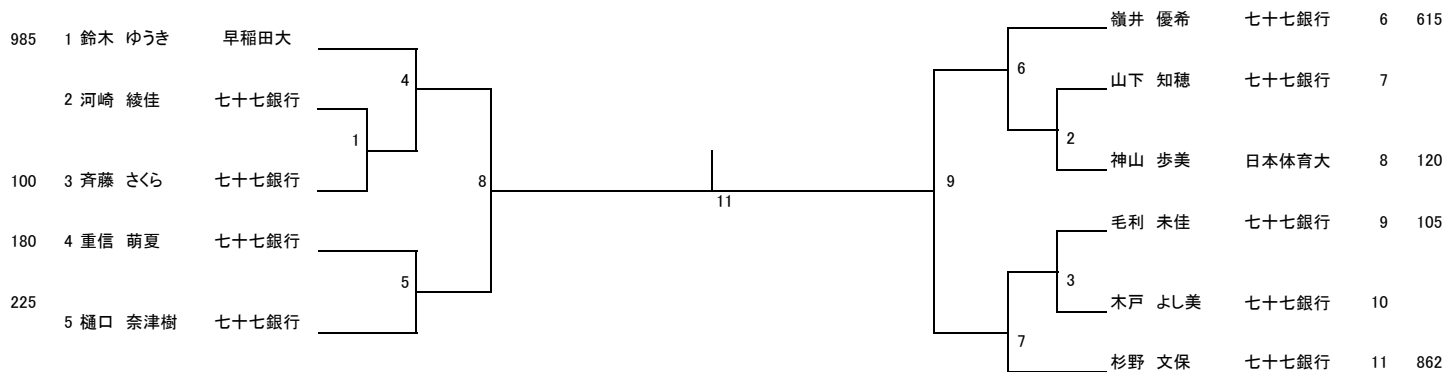

### 少年男子(BD17)

少年男子(BS46)

### 少年女子(GD19)

少年女子(GS43)

青年男子S(34)

三位決定戦

青年女子S(11)

三位決定戦

成年男子S(8)

三位決定戦

壮年男子S(6)

三位決定戦

青年男子D(18)

三位決定戦

青年女子D(6)

三位決定戦

成年男子D(5)

成年女子D(2)