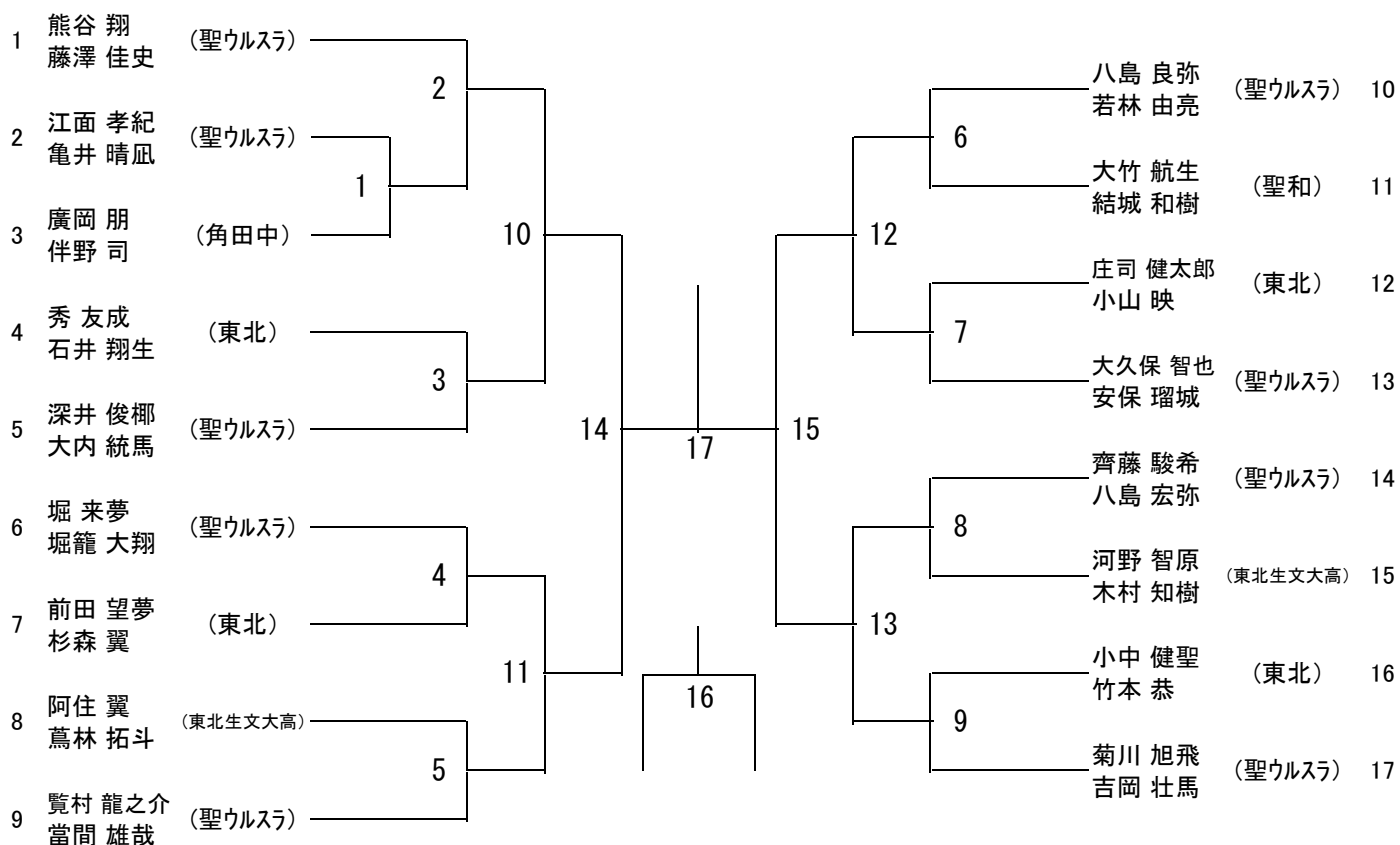

### 少年男子(BD17)

少年男子(BS46)

### 少年女子(GD19)

少年女子(GS43)

青年男子S(34)

三位決定戦

青年女子S(11)

三位決定戦

成年男子S(8)

三位決定戦

壮年男子S(6)

三位決定戦

青年男子D(18)

三位決定戦

青年女子D(6)

三位決定戦

成年男子D(5)

成年女子D(2)

7月14日

全て正式ポイント

1コート	2コート	3コート	4コート	5コート	6コート	7コート	8コート	9コート	10コート
BS-31	BS-32	BS-33	BS-34	BS-35	BS-36	BS-37	BS-38	GS-28	GS-29
GS-30	GS-31	GS-32	GS-33	GS-34	GS-35	MS-19	MS-20	MS-21	MS-22
MS-23	MS-24	MS-25	MS-26	WS-1	WS-2	WS-3	30MS-1	30MS-2	30MS-3
30MS-4	40MS-1	40MS-2	BS-39	BS-40	BS-41	BS-42	GS-36	GS-37	GS-38
GS-39	MS-27	MS-28	MS-29	MS-30	WS-4	WS-5	WS-6	WS-7	30MS-5
30MS-6	40MS-3	40MS-4	BS-43	BS-44	GS-40	GS-41	MS-31	MS-32	WS-8
WS-9	30MS-[7]	30MS-(8)	40MS-[5]	40MS-(6)	BS-[45]	BS-(46)	GS-[42]	GS-(43)	MS-[33]
MS-(34)	WS-[10]	WS-(11)							